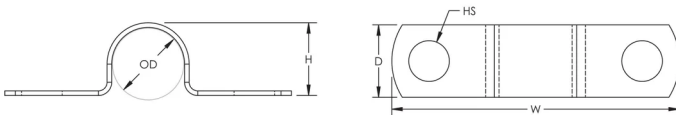

Table 2/2

Número de catálogo	Tamaño de taladro (HS)	Certificaciones
LPC804	4.76 mm	E202878-Combined_CoC, E202878-Combined_CoC
LPC802	4.76 mm	E202878-Combined_CoC, E202878-Combined_CoC
LPA804	4.76 mm	
LPC808L	7.14 mm	E202878-Combined_CoC, E202878-Combined_CoC
LPA808	7.14 mm	
LPC808	7.14 mm	E202878-Combined_CoC, E202878-Combined_CoC
LPC806	7.14 mm	E202878-Combined_CoC, E202878-Combined_CoC

DIAGRAMAS

ADVERTENCIA

Los productos nVent deben instalarse y usarse solo como se indica en las hojas de instrucciones y materiales de capacitación del producto nVent. Instruction sheets are available at www.nvent.com and from your nVent customer service representative. La instalación incorrecta, el mal uso, la aplicación incorrecta u otras fallas en el seguimiento completo de las instrucciones y advertencias de nVent pueden causar el mal funcionamiento del producto, daños a la propiedad, lesiones corporales graves y la muerte y/o anular la garantía.

Norteamérica

+1.800.753.9221

Opción 1: Atención al cliente

Opción 2: Soporte técnico

Europa

Países Bajos:

+31 800-0200135

Francia:

+33 800 901 793

Europa

Alemania:

800 1890272

Otros países:

+31 13 5835404

Asia-Pacífico

Shanghái:

+86 21 2412 1618/19

Sídney:

+61 2 9751 8500

Nuestra poderosa cartera de marcas:

CADDY

ERICO

HOFFMAN

ILSCO

SCHROFF

TRACHTE