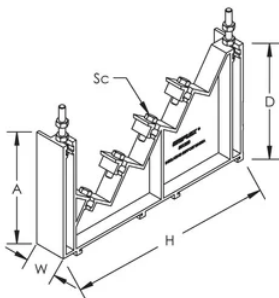

Table 2/3

Número de catálogo	Número de artículo	De conformidad con	Grado de inflamabilidad	Anchura de embarrado	Grosor de embarrado	Fondo (D)
BS-400A	551250	IEC® 60439,1, IEC® 61439,1, IEC® 60695-2-11 (Prueba de alambre de resplandor 960 °C)	UL® 94V-0	15 - 32 mm	5 - 10 mm	128mm

Table 3/3

Número de catálogo	Número de artículo	Altura (H)	Anchura (W)	A	Diámetro del tornillo (Sc)	Peso por unidad
BS-400A	551250	230 mm	34 mm	123 mm	6	0.22 kg

DETALLES ADICIONALES DEL PRODUCTO

Se debe usar con barras colectoras de cobre.

DIAGRAMAS

ADVERTENCIA

Los productos nVent deben instalarse y usarse solo como se indica en las hojas de instrucciones y materiales de capacitación del producto nVent. Instruction sheets are available at www.nvent.com and from your nVent customer service representative. La instalación incorrecta, el mal uso, la aplicación incorrecta u otras fallas en el seguimiento completo de las instrucciones y advertencias de nVent pueden causar el mal funcionamiento del producto, daños a la propiedad, lesiones corporales graves y la muerte y/o anular la garantía.