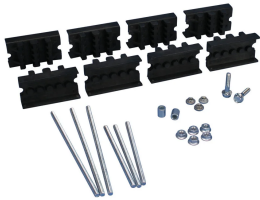

Kit de módulo de CABS con neutro

CERTIFICACIONES

CARACTERÍSTICAS

Los módulos brindan flexibilidad para seleccionar la distancia entre las fases y los soportes

Se instala fácil y rápidamente

Aislantes libres de halógenos

Cumple con RoHS

ESPECIFICACIONES

Corriente nominal de aplicación típica:	400 - 4500 A
Tensión máxima de servicio, IEC (Ui):	1000;1500
Temperatura de funcionamiento:	-40 to 130 °C
Acabado:	Electro galvanizado
Material:	Acero; Poliamida reforzada con fibra de vidrio
De conformidad con:	IEC® 60439,1; IEC® 61439,1; IEC® 60695-2-11 (Prueba de alambre de resplandor 960 °C)
Grado de inflamabilidad:	UL® 94V-0

Table 1/2

Número de catálogo	Número de artículo	Embarrados por fase	Anchura de embarrado	Grosor de embarrado	Fondo (D)	Anchura (W)
CABS4-5TN-MOD	549340	1 - 4	30 - 125 mm	5 mm	39mm	75 mm
CABS2-10TN-MOD	549350	1 - 2	30 - 120 mm	10 mm	39mm	75 mm
CABS3-10TN-MOD	549360	1 - 3	30 - 120 mm	10 mm	39mm	100 mm

Table 2/2

Número de catálogo	Número de artículo	Peso por unidad
CABS4-5TN-MOD	549340	0.5 kg
CABS2-10TN-MOD	549350	0.48 kg
CABS3-10TN-MOD	549360	0.58 kg

DETALLES ADICIONALES DEL PRODUCTO

Los módulos de CABS se deben instalar en perfil de aluminio de CABS-APP.