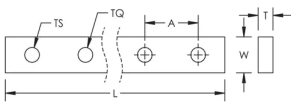

Número de catálogo	Número de artículo	Anchura (W)	Espesor (T)	Longitud (L)	Tamaño de rosca (TS)	Par de apriete (TQ)
TCB18X4-1M	549200	18 mm	4 mm	1000mm	M8	11 N·m
TCB12X4-2M	550190	12 mm	4 mm	1985mm	M5	2 N·m
TCB12X5-1M	549220	12 mm	5 mm	990mm	M5	5.5 N·m

Table 2/2

Número de catálogo	Número de artículo	A	Peso por unidad
TCB12X2-1M	549230	18 mm	0.3 kg
TCB12X4-1M	550200	18 mm	0.43 kg
TCB25X4-1M	549210	20 mm	0.8 kg
TCB18X4-1M	549200	20 mm	0.6 kg
TCB12X4-2M	550190	18 mm	0.85 kg
TCB12X5-1M	549220	18 mm	0.5 kg

DIAGRAMAS

ADVERTENCIA

Los productos nVent deben instalarse y usarse solo como se indica en las hojas de instrucciones y materiales de capacitación del producto nVent. Instruction sheets are available at www.nvent.com and from your nVent customer service representative. La instalación incorrecta, el mal uso, la aplicación incorrecta u otras fallas en el seguimiento completo de las instrucciones y advertencias de nVent pueden causar el mal funcionamiento del producto, daños a la propiedad, lesiones corporales graves y la muerte y/o anular la garantía.

Norteamérica

+1.800.753.9221
Opción 1: Atención al cliente
Opción 2: Soporte técnico

Europa

Países Bajos:
+31 800-0200135
Francia:
+33 800 901 793

Europa

Alemania:
800 1890272
Otros países:
+31 13 5835404