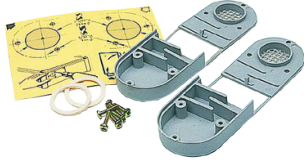

## Ventilación APO

Las rejillas de ventilación APO permiten la circulación de aire en los gabinetes APO, evitando la condensación en el interior.

### CARACTERÍSTICAS

---

Juego de dos piezas

Deben montarse dos respiraderos por gabinete para asegurar una circulación suficiente del aire y evitar la condensación.

Se entregan con plantilla y tornillos.

Los respiraderos deben montarse en la parte superior e inferior del gabinete.