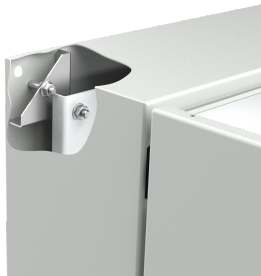

## Juego de conversión de panel concept

El kit de conversión de paneles adapta el gabinete para montar paneles estilo NEMA estándar en gabinetes Concept.

### CARACTERÍSTICAS

---

El soporte se fija fácilmente al perno de collarín trasero

El kit incluye cuatro placas adaptadoras y hardware para panel de montaje

## ESPECIFICACIONES

Table 1/1

Número de catálogo	Número de artículo	Material	Acabado	Espesor	Compatible con altura	Se ajusta a la anchura
CCPM4	78830	Acero dulce	Plateado	1.9mm	762mm	762mm