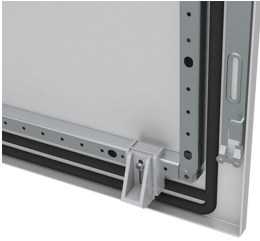

## Soporte de puerta de plástico, DPSL

Este dispositivo de soporte de la puerta garantiza que la puerta del armario se cierre correctamente si se expone a cargas pesadas o si el armario se encuentra instalado sobre un terreno irregular; lo que asegura que se mantenga el índice de protección.

### CARACTERÍSTICAS

Descripción: Ayuda a centrar la puerta en el caso de superficie desnivelada, facilitar el cierre y la colocación de una puerta con equipo pesado (equipos de aire acondicionado, etc.). Montado directamente en las partes inferior y superior del marco de la puerta. Muy recomendado cuando fijamos a la puerta una carga superior a 30 kg.

Cantidad por embalaje: 2 soportes de plástico con accesorios de montaje.

Ventaja: el soporte de puerta ayuda a colocar la puerta del gabinete con base de piso en la posición de cerrado cuando se expone a cargas pesadas o cuando se instala en un piso irregular

Beneficio: el soporte asegura que la puerta del gabinete siempre puede cerrarse fácilmente, garantizando la protección de acceso al gabinete cuando esté bajo cargas excesivas