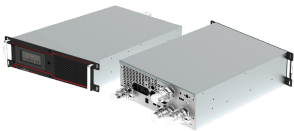

Unidad de distribución de refrigerante RackChiller CDU40, 40 kW, sin llenar, con abrazadera triple

NÚMERO DE CATÁLOGO

CDU0402R001

The nVent HOFFMAN RackChiller CDU40 is a rack-based Coolant Distribution Unit (CDU), built for the needs of today's most demanding HPC requirements. Con capacidad de manejar más de 40 kW de carga térmica en un pequeño espacio de sólo 4 U. El RackChiller CDU40 es un intercambiador de calor sumamente eficiente que utiliza agua tibia ASHRAE W4 para gestionar el calor del procesador y los componentes.

Desconectores rápidos de corte en seco (opcionales)

Pantalla táctil de LCD de 5 pulgadas

Sistema integrado de control y monitoreo (servidor de web, Modbus, SNMP)

Sistema interno y externo de detección de fugas

Chasis de montaje en rack 4U

El enfriamiento por agua caliente reduce la necesidad de enfriadores

Instalación y mantenimiento rápidos y fáciles

Redundancia de bombas: 3 bombas para redundancia n+1

ATRIBUTOS DEL PRODUCTO