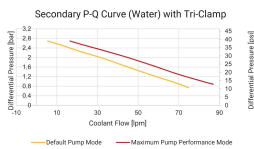

Volumen: 9.5l

Tensión nominal: 100 – 240V

Frecuencia nominal: 50 – 60Hz

Rango de corriente de carga nominal: 2.47 – 4.44A

Tipo: Sin relleno, con Triclamp

DIAGRAMAS

ADVERTENCIA

Los productos nVent deben instalarse y usarse solo como se indica en las hojas de instrucciones y materiales de capacitación del producto nVent. Instruction sheets are available at www.nvent.com and from your nVent customer service representative. La instalación incorrecta, el mal uso, la aplicación incorrecta u otras fallas en el seguimiento completo de las instrucciones y advertencias de nVent pueden causar el mal funcionamiento del producto, daños a la propiedad, lesiones corporales graves y la muerte y/o anular la garantía.