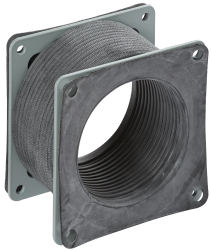

Accesorio pasacables flexible

Los conectores flexibles se usan para aislar un recorrido del ducto del impacto y las vibraciones o compensar los desajustes de alineación. Se utiliza cuando se requieren ángulos inusuales (que no excedan 90 grados). Permite el movimiento de una máquina o estación de control conectada a un ducto para cables. Fuelle de hipalón con bridas de acero. Se conecta a otras secciones del ducto y protege alambres y cables contra el polvo, en una amplia gama de aplicaciones industriales.

CARACTERÍSTICAS

Los conectores flexibles se usan para aislar un recorrido del ducto de golpes y vibraciones o compensar los desajustes de alineación.

Se utilizan cuando se requieren ángulos inusuales (que no excedan los 90 grados).

Permite el movimiento de una máquina o estación de control conectada a un recorrido del ducto.

Fuelle de Hypalon con bridas de acero

Se conecta a otras secciones del ducto y protege alambres y cables del polvo en una amplia gama de aplicaciones industriales.

ESPECIFICACIONES

Material: Hypalon Rubber Bellow

Table 1/1

Número de catálogo	Número de artículo	Tipo	Altura	Anchura
F22WFF	15780	Montaje flexible	64mm	64mm
F44WFF	15790	Montaje flexible	102mm	102mm
F66WFF	15800	Montaje flexible	152mm	152mm
F88WFF	15810	Montaje flexible	203mm	203mm