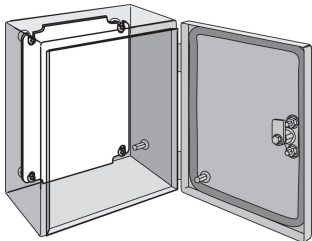

## Panel chico serie GL66

Los paneles para uso en gabinetes proporcionan una forma cómoda de instalar controles e instrumentos en la abertura del cuerpo del gabinete, a la vez que proporcionan acceso y seguridad.

### CARACTERÍSTICAS

---

Incluye un orificio de conexión a tierra etiquetado y dimensionado para el sujetador M6

## ESPECIFICACIONES

**Acabado:** Galvanizado

**Material:** Acero dulce

Table 1/1

Número de catálogo	Número de artículo	Altura	Anchura	Espesor	Compatible con armario de tamaño
LP4030G	24264	331mm	281mm	2.66mm	400 x 300mm
LP3015G	24257	181mm	131mm	2.66mm	300 x 150mm
LP3030G	24262	281mm	281mm	2.66mm	300 x 300mm
LP5020G	24265	481mm	181mm	2.66mm	500 x 200mm
LP3020G	24258	281mm	181mm	2.66mm	300 x 200mm
LP2020G	24256	181mm	181mm	2.66mm	200 x 200mm
LP4020G	24263	331mm	181mm	2.66mm	400 x 200mm