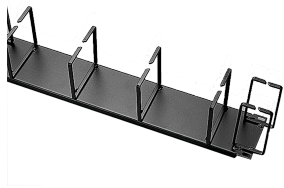

Gestión de cableado horizontal con marco abierto

La gestión de cableado de marco abierto se monta horizontalmente sobre el rack. Proporciona soporte para anillos en D vertical en los extremos y horizontal en el centro para tender mejor los cables a través del rack. Se utiliza para enrutar y agrupar cables en racks de 19 pulg. o 23 pulg.

CARACTERÍSTICAS

La gestión de cableado de marco abierto se monta horizontalmente sobre el rack

Proporciona soporte para anillos en D vertical en los extremos y horizontal en el centro para tender mejor los cables a través del rack

Se utiliza para enrutar y agrupar cables en racks de 19 pulgadas o 23 pulgadas

ESPECIFICACIONES

Color:	Jet Black
Material:	Acero dulce
Acabado:	Polvo recubierto
Código de color:	RAL 9005

Table 1/1

Número de catálogo	Número de artículo	Espesor	Unidades de rack
ECK19H	10233	1.52mm	2U
ECK23HV	35299	1.52mm	2U
ECK19HV	35289	1.52mm	2U