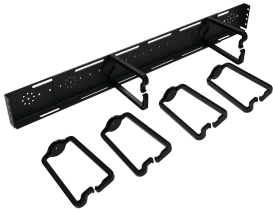

# Gestor de cables de adelante hacia atrás para rack de marco abierto de 4 postes

El gestor de cableado de rack de marco abierto del frente hacia atrás de 4 postes brinda orificios para montar anillos en D y bobinas para facilitar el enrutamiento y la gestión de los cables en un rack de marco abierto de 4 postes. Se monta en los verticales del rack e incluye seis anillos en D grandes para un enrutamiento óptimo del conjunto de cables.

## CARACTERÍSTICAS

El gestor de cableado de rack de marco abierto de 4 postes del frente hacia atrás brinda orificios para montar anillos en D y bobinas para facilitar el enrutamiento y la gestión de cableado en un rack de marco abierto de 4 postes.

Se monta en los verticales del rack e incluye seis anillos en D grandes para un enrutamiento óptimo del conjunto de cables.

## ESPECIFICACIONES

Table 1/1

Número de catálogo	Número de artículo	Anchura	Material	Acabado	Color	Código de color
E4FBCM	16043	22mm	Acero dulce	Polvo recubierto	Jet Black	RAL 9005