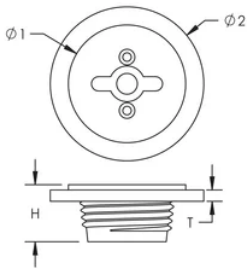

Número de catálogo	Espesor (T)	Color	Cantidad del paquete
EL28CPPW	3 mm	Negro	25
EL16CPPW	3 mm	Negro	25
EL32CPPW	3 mm	Amarillo	25
EL22CPPW	3 mm	Azul	25
EL12CPPW	3 mm	Rojo	25
EL25CPPW	3 mm	Rojo	25

DIAGRAMAS

ADVERTENCIA

Los productos nVent deben instalarse y usarse solo como se indica en las hojas de instrucciones y materiales de capacitación del producto nVent. Instruction sheets are available at www.nvent.com and from your nVent customer service representative. La instalación incorrecta, el mal uso, la aplicación incorrecta u otras fallas en el seguimiento completo de las instrucciones y advertencias de nVent pueden causar el mal funcionamiento del producto, daños a la propiedad, lesiones corporales graves y la muerte y/o anular la garantía.

Norteamérica

+1.800.753.9221

Opción 1: Atención al cliente

Opción 2: Soporte técnico

Europa

Países Bajos:

+31 800-0200135

Francia:

+33 800 901 793

Europa

Alemania:

800 1890272

Otros países:

+31 13 5835404

Asia-Pacífico

Shanghái:

+86 21 2412 1618/19

Sídney:

+61 2 9751 8500

Nuestra poderosa cartera de marcas:

CADDY

ERICO

HOFFMAN

ILSCO

SCHROFF

TRACHTE