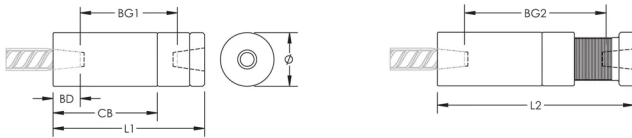

Diseñado para cumplir: AASHTO;ABNT NBR 8548:1984;ACI 318 Tipo 1 (rendimiento especificado del 125%);ACI 318 Tipo 2 (tracción especificada);ACI 349;ACI 359;AS3600

Cantidad del paquete: 12

DETALLES ADICIONALES DEL PRODUCTO

Bar dimensions and weights listed may vary by region. Coupler sizes not shown may be available by special order. Contact your nVent LENTON representative for more information.

DIAGRAMAS

ADVERTENCIA

Los productos nVent deben instalarse y usarse solo como se indica en las hojas de instrucciones y materiales de capacitación del producto nVent. Instruction sheets are available at www.nvent.com and from your nVent customer service representative. La instalación incorrecta, el mal uso, la aplicación incorrecta u otras fallas en el seguimiento completo de las instrucciones y advertencias de nVent pueden causar el mal funcionamiento del producto, daños a la propiedad, lesiones corporales graves y la muerte y/o anular la garantía.

Norteamérica

+1.800.753.9221

Opción 1: Atención al cliente

Opción 2: Soporte técnico

Europa

Países Bajos:

+31 800-0200135

Francia:

+33 800 901 793

Europa

Alemania:

800 1890272

Otros países:

+31 13 5835404

Asia-Pacífico

Shanghái:

+86 21 2412 1618/19

Sídney:

+61 2 9751 8500

Nuestra poderosa cartera de marcas:

CADDY

ERICO

HOFFMAN

ILSCO

SCHROFF

TRACHTE