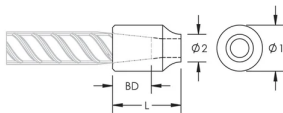

DETALLES ADICIONALES DEL PRODUCTO

Bar dimensions and weights listed may vary by region. Coupler sizes not shown may be available by special order. Contact your nVent LENTON representative for more information.

The design of the weld, the selection of electrode, and other relevant choices depend on the chemical and physical properties of the structural steel to which the couplers are welded. Engineers who design assemblies should adhere to all appropriate regulations.

DIAGRAMAS

ADVERTENCIA

Los productos nVent deben instalarse y usarse solo como se indica en las hojas de instrucciones y materiales de capacitación del producto nVent. Instruction sheets are available at www.nvent.com and from your nVent customer service representative. La instalación incorrecta, el mal uso, la aplicación incorrecta u otras fallas en el seguimiento completo de las instrucciones y advertencias de nVent pueden causar el mal funcionamiento del producto, daños a la propiedad, lesiones corporales graves y la muerte y/o anular la garantía.

Norteamérica

+1.800.753.9221

Opción 1: Atención al cliente

Opción 2: Soporte técnico

Europa

Países Bajos:

+31 800-0200135

Francia:

+33 800 901 793

Europa

Alemania:

800 1890272

Otros países:

+31 13 5835404