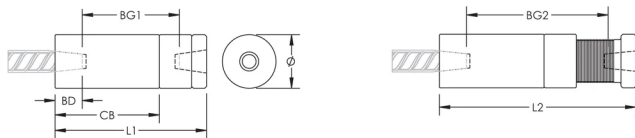

Diseñado para cumplir: AASHTO;ABNT NBR 8548:1984;ACI 318 Tipo 1 (rendimiento especificado del 125%);ACI 318 Tipo 2 (tracción especificada);ACI 349;ACI 359;AS3600

Cantidad del paquete: 125

DETALLES ADICIONALES DEL PRODUCTO

Bar dimensions and weights listed may vary by region. Coupler sizes not shown may be available by special order. Contact your nVent LENTON representative for more information.

DIAGRAMAS

ADVERTENCIA

Los productos nVent deben instalarse y usarse solo como se indica en las hojas de instrucciones y materiales de capacitación del producto nVent. Instruction sheets are available at www.nvent.com and from your nVent customer service representative. La instalación incorrecta, el mal uso, la aplicación incorrecta u otras fallas en el seguimiento completo de las instrucciones y advertencias de nVent pueden causar el mal funcionamiento del producto, daños a la propiedad, lesiones corporales graves y la muerte y/o anular la garantía.

Norteamérica

+1.800.753.9221

Opción 1: Atención al cliente

Opción 2: Soporte técnico

Europa

Países Bajos:

+31 800-0200135

Francia:

+33 800 901 793

Europa

Alemania:

800 1890272

Otros países:

+31 13 5835404

Asia-Pacífico

Shanghái:

+86 21 2412 1618/19

Sídney:

+61 2 9751 8500

Nuestra poderosa cartera de marcas:

CADDY

ERICO

HOFFMAN

ILSCO

SCHROFF

TRACHTE