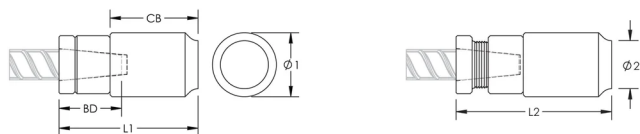

Cuerpo del acoplador (CB): 65mm

Peso por unidad: 1.18 kg

Diseñado para cumplir: AASHTO;ABNT NBR 8548:1984;ACI 318 Tipo 1 (rendimiento especificado del 125%);ACI 318 Tipo 2 (tracción especificada);ACI 349;ACI 359;AS3600

Cantidad del paquete: 1

DETALLES ADICIONALES DEL PRODUCTO

Bar dimensions and weights listed may vary by region. Coupler sizes not shown may be available by special order. Contact your nVent LENTON representative for more information.

DIAGRAMAS

ADVERTENCIA

Los productos nVent deben instalarse y usarse solo como se indica en las hojas de instrucciones y materiales de capacitación del producto nVent. Instruction sheets are available at www.nvent.com and from your nVent customer service representative. La instalación incorrecta, el mal uso, la aplicación incorrecta u otras fallas en el seguimiento completo de las instrucciones y advertencias de nVent pueden causar el mal funcionamiento del producto, daños a la propiedad, lesiones corporales graves y la muerte y/o anular la garantía.

Norteamérica

+1.800.753.9221

Opción 1: Atención al cliente

Opción 2: Soporte técnico

Europa

Países Bajos:

+31 800-0200135

Francia:

+33 800 901 793

Europa

Alemania:

800 1890272

Otros países:

+31 13 5835404

Asia-Pacífico

Shanghái:

+86 21 2412 1618/19

Sídney:

+61 2 9751 8500

Nuestra poderosa cartera de marcas:

CADDY

ERICO

HOFFMAN

ILSCO

SCHROFF

TRACHTE