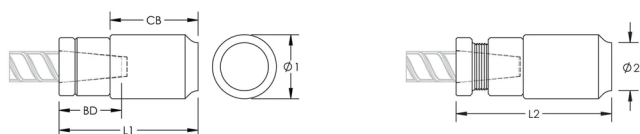

Cuerpo del acoplador (CB): 75mm

Peso por unidad: 1.22 kg

Diseñado para cumplir: AASHTO;ABNT NBR 8548:1984;ACI 318 Tipo 1 (rendimiento especificado del 125%);ACI 318 Tipo 2 (tracción especificada);ACI 349;ACI 359;AS3600

Cantidad del paquete: 1

DETALLES ADICIONALES DEL PRODUCTO

Bar dimensions and weights listed may vary by region. Coupler sizes not shown may be available by special order. Contact your nVent LENTON representative for more information.

DIAGRAMAS

ADVERTENCIA

Los productos nVent deben instalarse y usarse solo como se indica en las hojas de instrucciones y materiales de capacitación del producto nVent. Instruction sheets are available at www.nvent.com and from your nVent customer service representative. La instalación incorrecta, el mal uso, la aplicación incorrecta u otras fallas en el seguimiento completo de las instrucciones y advertencias de nVent pueden causar el mal funcionamiento del producto, daños a la propiedad, lesiones corporales graves y la muerte y/o anular la garantía.

Norteamérica

+1.800.753.9221

Opción 1: Atención al cliente

Opción 2: Soporte técnico

Europa

Países Bajos:

+31 800-0200135

Francia:

+33 800 901 793

Europa

Alemania:

800 1890272

Otros países:

+31 13 5835404

Asia-Pacífico

Shanghái:

+86 21 2412 1618/19

Sídney:

+61 2 9751 8500

Nuestra poderosa cartera de marcas:

CADDY

ERICO

HOFFMAN

ILSCO

SCHROFF

TRACHTE