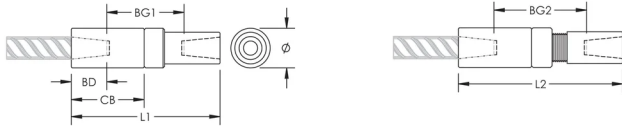

DETALLES ADICIONALES DEL PRODUCTO

Bar dimensions and weights listed may vary by region. Coupler sizes not shown may be available by special order. Contact your nVent LENTON representative for more information.

DIAGRAMAS

ADVERTENCIA

Los productos nVent deben instalarse y usarse solo como se indica en las hojas de instrucciones y materiales de capacitación del producto nVent. Instruction sheets are available at www.nvent.com and from your nVent customer service representative. La instalación incorrecta, el mal uso, la aplicación incorrecta u otras fallas en el seguimiento completo de las instrucciones y advertencias de nVent pueden causar el mal funcionamiento del producto, daños a la propiedad, lesiones corporales graves y la muerte y/o anular la garantía.

Norteamérica

+1.800.753.9221

Opción 1: Atención al cliente

Opción 2: Soporte técnico

Europa

Países Bajos:

+31 800-0200135

Francia:

+33 800 901 793

Europa

Alemania:

800 1890272

Otros países:

+31 13 5835404

Asia-Pacífico

Shanghái:

+86 21 2412 1618/19

Sídney:

+61 2 9751 8500

Nuestra poderosa cartera de marcas:

CADDY

ERICO

HOFFMAN

ILSCO

SCHROFF

TRACHTE