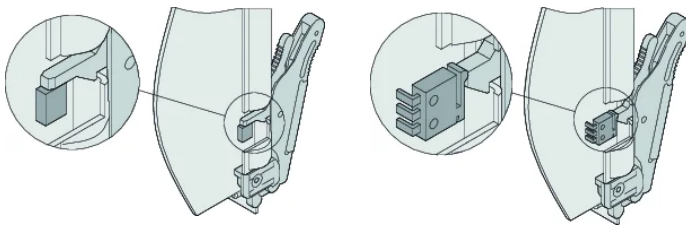

ATCA Front Panel Kit con Spring Loading

Panel frontal AdvancedTCA para mango IEA con resorte (estilo émbolo o palanca) con pieza final fundida a presión en material Al-Profile o Stainles.

CERTIFICACIONES

CARACTERÍSTICAS

Panel frontal (reforzado con diecast endpiece)

ATCA IEA mango con carga de resorte

EMC junta textil y material de fijación

ESPECIFICACIONES

Ancho del rack:	6HP
Altura del rack:	8U
Tipo de accesorio:	Panel frontal
Tipo de producto:	Panel frontal

Table 1/2

Número de catálogo	Material	Acabado	Cantidad del paquete	Acabado frontal	Acabado trasero	Fondo (D)
20818-160	Acero inoxidable		1	Crudo	Crudo	1mm
20818-169	Aluminio	Pasivado	1	Crudo	Crudo	1mm

Número de catálogo	Material	Acabado	Cantidad del paquete	Acabado frontal	Acabado trasero	Fondo (D)
20818-161	Acero inoxidable		1	Crudo	Crudo	1mm
20818-170	Aluminio	Pasivado	1	Crudo	Crudo	1mm

Table 2/2

Número de catálogo	Altura (H)	Anchura (W)
20818-160	323.15mm	28.95mm
20818-169	323.15mm	28.95mm
20818-161	323.15mm	28.95mm
20818-170	323.15mm	28.95mm

DIAGRAMAS

ADVERTENCIA

Los productos nVent deben instalarse y usarse solo como se indica en las hojas de instrucciones y materiales de capacitación del producto nVent. Instruction sheets are available at www.nvent.com and from your nVent customer service representative. La instalación incorrecta, el mal uso, la aplicación incorrecta u otras fallas en el seguimiento completo de las instrucciones y advertencias de nVent pueden causar el mal funcionamiento del producto, daños a la propiedad, lesiones corporales graves y la muerte y/o anular la garantía.