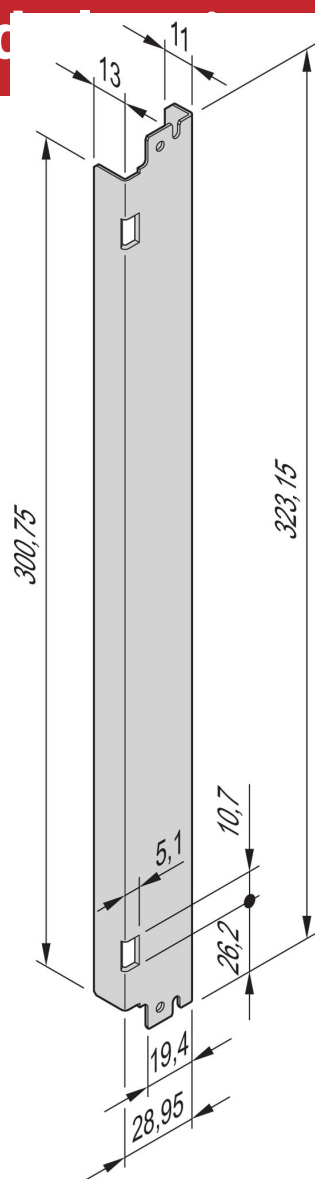

ATCA Panel frontal, st, reforzado, con la carga

de la cubierta

Panel frontal AdvancedTCA para mango de IEA con muelle con pieza final fundida a presión.

CERTIFICACIONES

CARACTERÍSTICAS

Configuración: Panel frontal con mango IEA (con/sin carga de resorte)

ESPECIFICACIONES

| | |
|---------------------------|------------------|
| Fondo (D): | 1mm |
| Ancho del rack: | 6HP |
| Altura del rack: | 8U |
| Tipo de accesorio: | Panel frontal |
| Tipo de producto: | Panel frontal |
| Material: | Acero inoxidable |

Table 1/1

| Número de catálogo | Cantidad del paquete | Tipo de mango | Acabado frontal | Acabado trasero | Altura (H) | Anchura (W) |
|--------------------|----------------------|---------------|-----------------|-----------------|------------|-------------|
| 31596-791 | 1 | Émbolo | Crudo | Crudo | 323.15mm | 29mm |
| 31596-792 | 1 | Palanca | Crudo | Crudo | 323.15mm | 29mm |