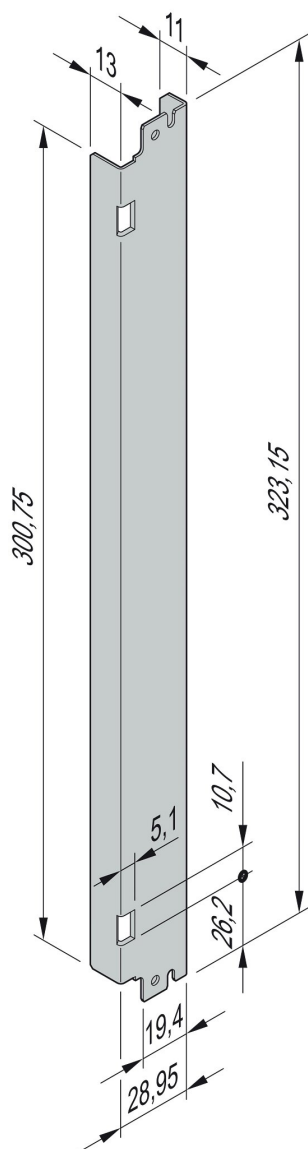

ATCA Panel frontal, st, reforzado, con la carga

de la cubierta

Panel frontal AdvancedTCA para mango de IEA con muelle con pieza final fundida a presión.

CERTIFICACIONES

CARACTERÍSTICAS

Configuración: Panel frontal con mango IEA (con/sin carga de resorte)

ESPECIFICACIONES

| | |
|---------------------------|------------------|
| Fondo (D): | 1mm |
| Ancho del rack: | 6HP |
| Altura del rack: | 8U |
| Tipo de accesorio: | Panel frontal |
| Tipo de producto: | Panel frontal |
| Material: | Acero inoxidable |

Table 1/1

| Número de catálogo | Cantidad del paquete | Tipo de mango | Acabado frontal | Acabado trasero | Altura (H) | Anchura (W) |
|--------------------|----------------------|---------------|-----------------|-----------------|------------|-------------|
| 31596-791 | 1 | Émbolo | Crudo | Crudo | 323.15mm | 29mm |
| 31596-792 | 1 | Palanca | Crudo | Crudo | 323.15mm | 29mm |