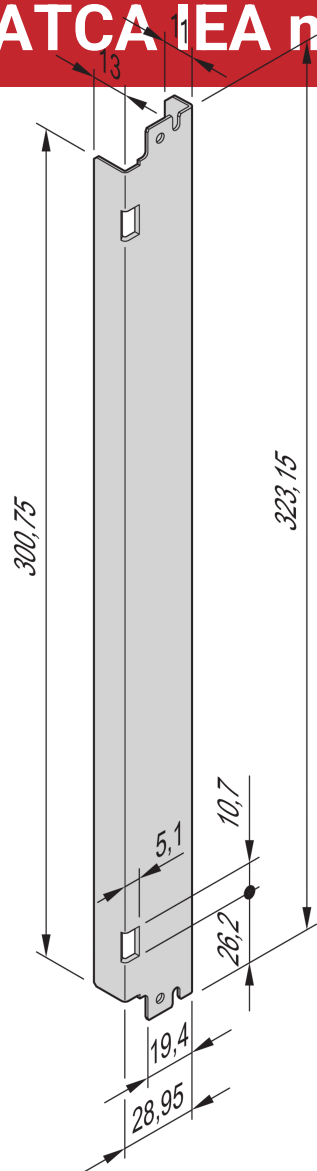

ATCA IEA manija sin carga de resortes

IEA manija estilo émbolo o palanca estilo kits.

CERTIFICACIONES

CARACTERÍSTICAS

Innovadora mecánica de inserción/extracción

De acuerdo con PICMG 3,0 R2.0

Para paneles frontales de acero inoxidable y aluminio

Diseño ergonómico

Bloqueo seguro

AdvancedTCA IEA émbolo o mango estilo palanca

Sin carga de resorte

ESPECIFICACIONES

Tipo de producto: Maneja

Material: Acero

Table 1/1

Número de catálogo	Tipo	Cantidad del paquete	Tipo de mango
20818-121	De arriba	10	Émbolo
20818-124	Abajo	10	Palanca
20818-122	Abajo	10	Émbolo
20818-123	De arriba	10	Palanca

ADVERTENCIA

Los productos nVent deben instalarse y usarse solo como se indica en las hojas de instrucciones y materiales de capacitación del producto nVent. Instruction sheets are available at www.nvent.com and from your nVent customer service representative. La instalación incorrecta, el mal uso, la aplicación incorrecta u otras fallas en el seguimiento completo de las instrucciones y advertencias de nVent pueden causar el mal funcionamiento del producto, daños a la propiedad, lesiones corporales graves y la muerte y/o anular la garantía.