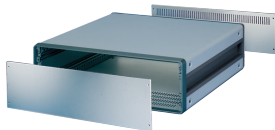

Panel trasero CompacPRO con ranuras ventiladas

El panel trasero con ranuras ventiladas se puede utilizar para el caso CompacPRO. El panel trasero está atornillado en el marco trasero.

CERTIFICACIONES

CARACTERÍSTICAS

Al material 3,0 mm

ESPECIFICACIONES

Material:	Aluminio
Acabado:	Anodizado
Compatible con:	Casos
Familia de productos:	CompacPRO
Tipo:	Panel trasero
Tipo de producto:	Panel lateral

Table 1/1

Número de catálogo	Altura del rack	Ancho del rack	Cantidad del paquete
30823-027	3U	63HP	1
30823-033	4U	42HP	1
30823-036	4U	63HP	1