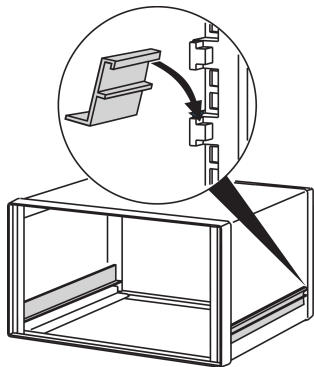

# Comptec Slide Rail para caja de 19"

Los carriles deslizantes están hechos de perfil de aluminio, adecuados como soportes para subracks de 19" y chasis de 19".

## CARACTERÍSTICAS

Los carriles deslizantes son adecuados como soportes para los subracks de 19" y el chasis de 19"