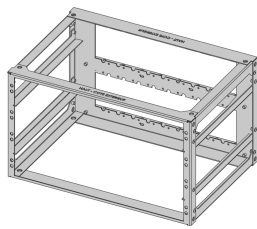

Rack a bordo 6 U, 84 HP

NÚMERO DE CATÁLOGO

10170-012

Adecuado para vibraciones continuas, golpes, altas temperaturas y alta humedad.

CERTIFICACIONES

CARACTERÍSTICAS

Para aplicaciones ferroviarias móviles

Adecuado para vibraciones continuas, golpes, altas temperaturas y alta humedad

Adecuado para subpistas SNCF de 1, 2 o 3 U (NF F61-005, CF 60-002)

La parte trasera está equipada para conectores estándar; la barra transversal puede ser codificada a medida para los pines de codificación SNCF

Barra transversal con canal de cable integrado

Varios bastidores se pueden apilar o montar en filas

Producido mediante un proceso de soldadura, certificado según EN 15085 (CL2)

Soldaduras de acero inoxidable pasivadas para evitar la corrosión

ATRIBUTOS DEL PRODUCTO

Familia de productos: A bordo Rack

Altura del rack: 6U

Altura: 290mm

Ancho del rack: 84HP

Anchura: 496.4mm

Cantidad del paquete: 1

De conformidad con: SNCF NFF 61005; SNCF NFF 60002