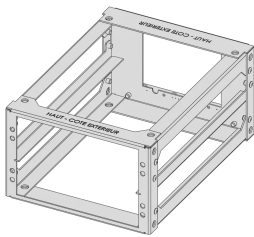

Rack a bordo 3 U, 36 HP

NÚMERO DE CATÁLOGO

10170-015

Adecuado para vibraciones continuas, golpes, altas temperaturas y alta humedad.

CERTIFICACIONES

CARACTERÍSTICAS

Para aplicaciones ferroviarias móviles

Adecuado para vibraciones continuas, golpes, altas temperaturas y alta humedad

Adecuado para subpistas SNCF de 1, 2 o 3 U (NF F61-005, CF 60-002)

La parte trasera está equipada para conectores estándar; la barra transversal puede ser codificada a medida para los pines de codificación SNCF

Barra transversal con canal de cable integrado

Varios bastidores se pueden apilar o montar en filas

Producido mediante un proceso de soldadura, certificado según EN 15085 (CL2)

Soldaduras de acero inoxidable pasivadas para evitar la corrosión

ATRIBUTOS DEL PRODUCTO

Familia de productos: A bordo Rack

Altura del rack: 3U

Altura: 156.7mm