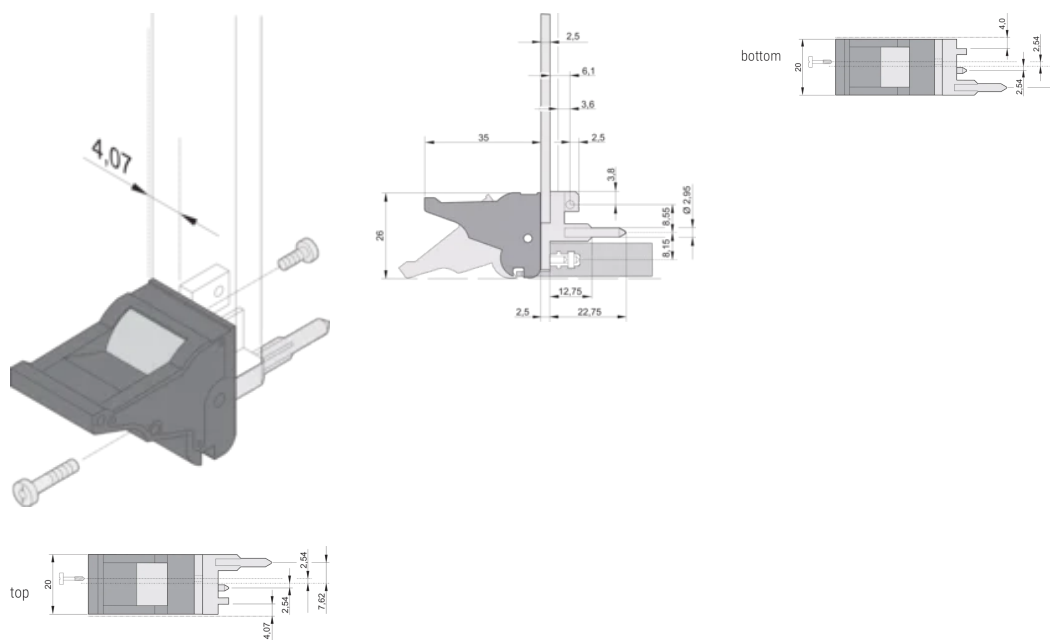

Tipo de mango: IEL; Parte inferior delantera; Top Trasero I/O

Grado de inflamabilidad: UL® 94V-0

Color: Jet Black

Código de color: RAL 9005

De conformidad con: EN 45545-2

Fondo (D): 60.45mm

Altura (H): 25.5mm

Material: Policarbonato; Aleación de zinc

Tipo de producto: Maneja

Tipo: Insertor/extractor, estándar

Anchura (W): 19.8mm

Compatible con: Paneles frontales

Gross Weight: 0.246kg

DETALLES ADICIONALES DEL PRODUCTO

Por favor, ordene las pegs de codificación y el microswitch por separado.

DIAGRAMAS

ADVERTENCIA

Los productos nVent deben instalarse y usarse solo como se indica en las hojas de instrucciones y materiales de capacitación del producto nVent. Instruction sheets are available at www.nvent.com and from your nVent customer service representative. La instalación incorrecta, el mal uso, la aplicación incorrecta u otras fallas en el seguimiento completo de las instrucciones y advertencias de nVent pueden causar el mal funcionamiento del producto, daños a la propiedad, lesiones corporales graves y la muerte y/o anular la garantía.