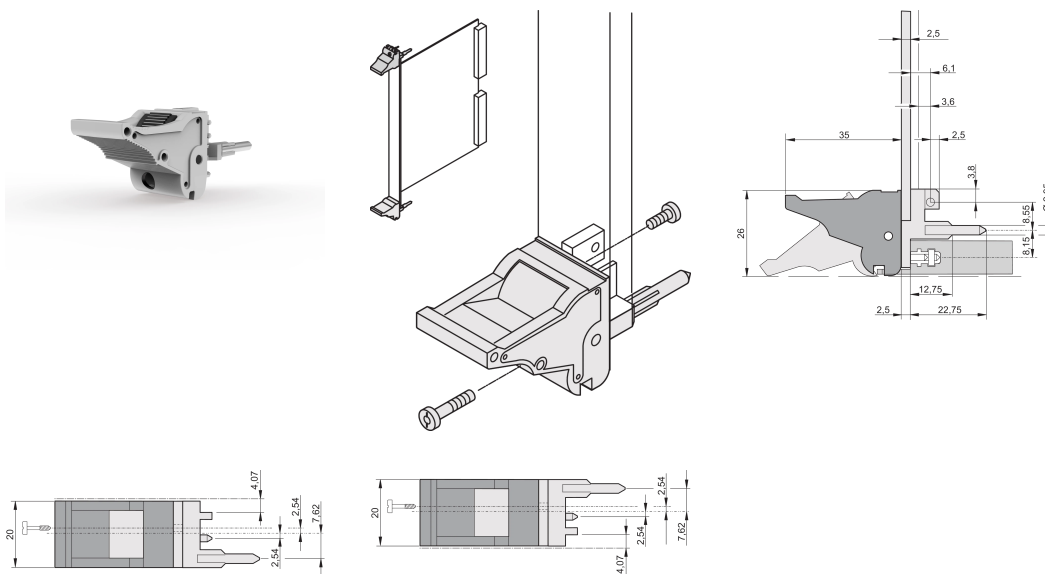

Mango de insertor/extractor tipo IEL, palanca gris, botón negro, parte inferior, 100 piezas

NÚMERO DE CATÁLOGO

20817-621

El mango del insertor/extractor, tipo IEL de acuerdo con IEEE 1101.10. Dos de estos mangos pueden superar una fuerza de palanca única de 700 N (por par).

CERTIFICACIONES

CARACTERÍSTICAS

Adecuado para fuerzas de inserción y extracción de hasta 700 N (por par)

De acuerdo con IEEE 1101,10 e IEC 60297-3-102

Se puede montar un microinterruptor

ATRIBUTOS DEL PRODUCTO

Cantidad del paquete: 100

Tipo de mango: IEL; Parte inferior delantera; Top Trasero I/O

Grado de inflamabilidad: UL® 94V-0

Color: Gris

De conformidad con: EN 4545-2

Material: Policarbonato

Tipo de producto: Maneja

Tipo: Insertor/extractor, estándar

Compatible con: Paneles frontales

Net Weight: 2.356kg

DETALLES ADICIONALES DEL PRODUCTO

Por favor, ordene las pegs de codificación y el microswitch por separado.

DIAGRAMAS