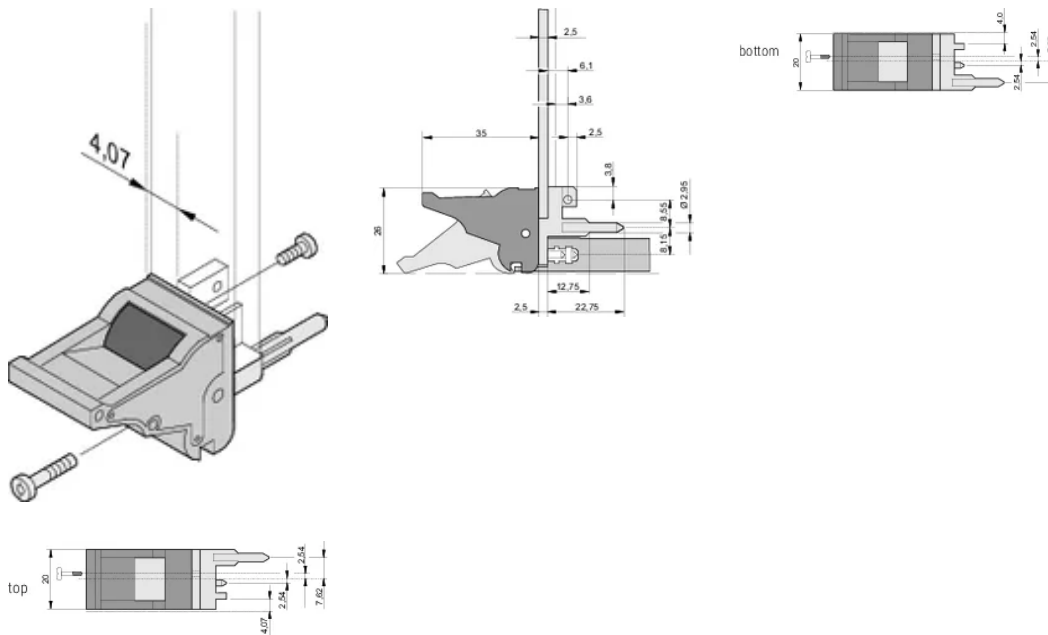

Cantidad del paquete: 100

Tipo de mango: IEL; Parte inferior delantera; Top Trasero I/O

Grado de inflamabilidad: UL® 94V-0

Color: Gris

De conformidad con: EN 4545-2

Material: Policarbonato

Tipo de producto: Maneja

Tipo: Insertor/extractor, estándar

Compatible con: Paneles frontales

Net Weight: 2.356kg

DETALLES ADICIONALES DEL PRODUCTO

Por favor, ordene las pegs de codificación y el microswitch por separado.

DIAGRAMAS