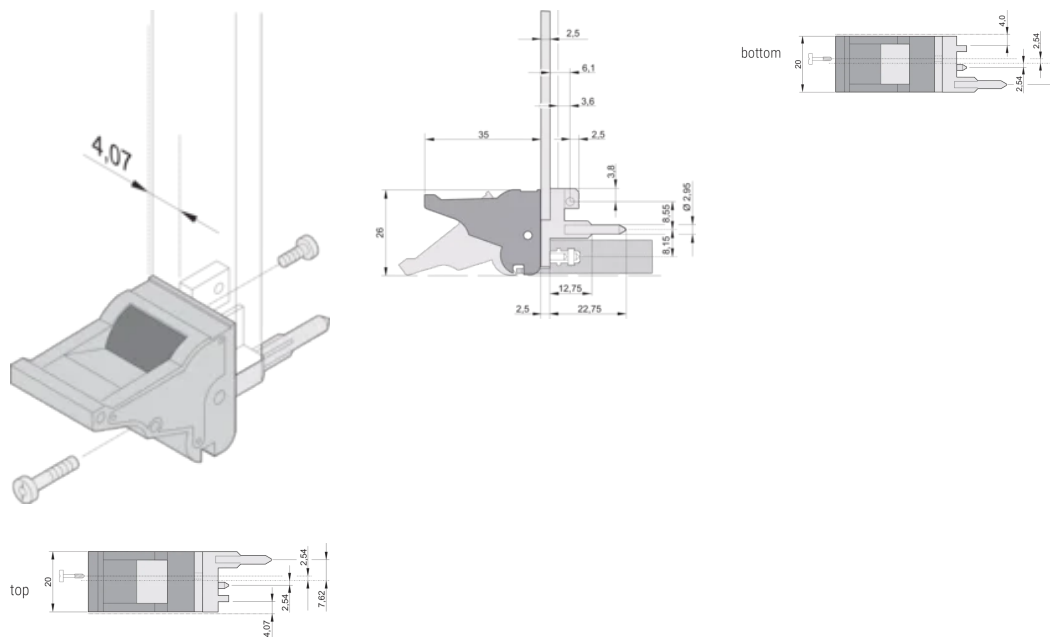

Cantidad del paquete: 10

Tipo de mango: IEL; Frente superior; I/O trasero inferior

Grado de inflamabilidad: UL® 94V-0

Color: Gris

De conformidad con: EN 45545-2

Material: Policarbonato

Tipo de producto: Maneja

Tipo: Insertor/extractor, estándar

Compatible con: Paneles frontales

Gross Weight: 0.245kg

DETALLES ADICIONALES DEL PRODUCTO

Por favor, ordene las pegs de codificación y el microswitch por separado.

DIAGRAMAS