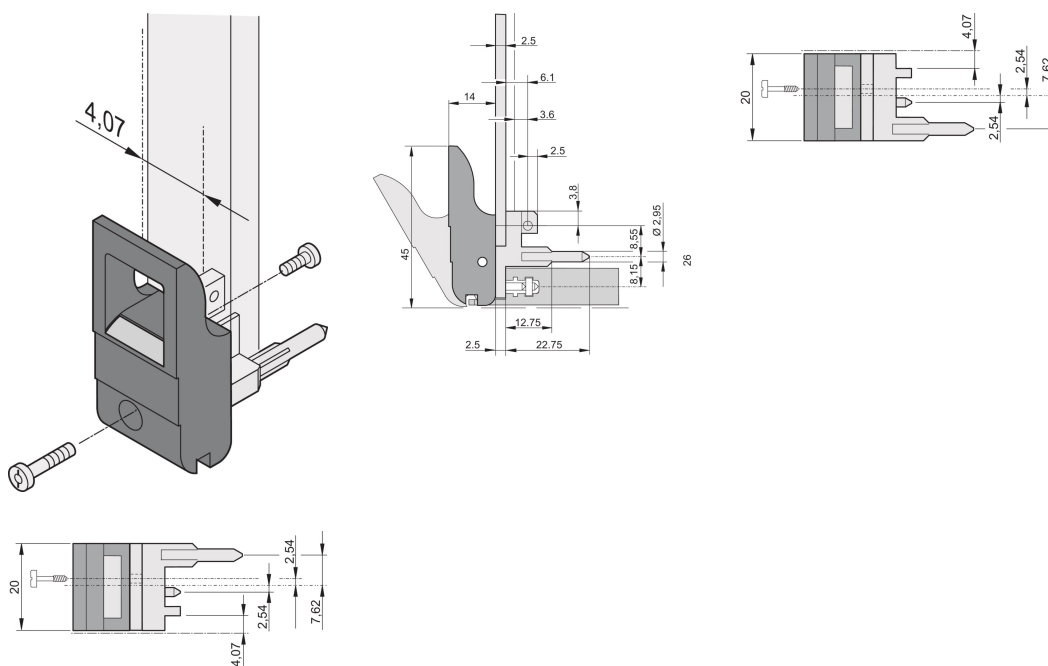

# Insertor/extractor mango tipo IET, palanca negra, botón gris, parte superior; 10 piezas

## NÚMERO DE CATÁLOGO

**20817-654**

El mango del insertor/extractor, tipo IET de acuerdo con IEEE 1101.10. Dos de estos mangos pueden superar una fuerza de palanca única de 700 N (por par).

## CARACTERÍSTICAS

Adecuado para fuerzas de inserción y extracción de hasta 700 N (por par)

De acuerdo con IEEE 1101,10 e IEC 60297-3-102

Se puede montar un microinterruptor

Fondo (D): 39.15mm

Altura (H): 44.65mm

Material: Policarbonato; Aleación de zinc

Tipo de producto: Maneja

Tipo: Insertor/extractor, estándar

Anchura (W): 19.8mm

Compatible con: Paneles frontales

Gross Weight: 0.231kg