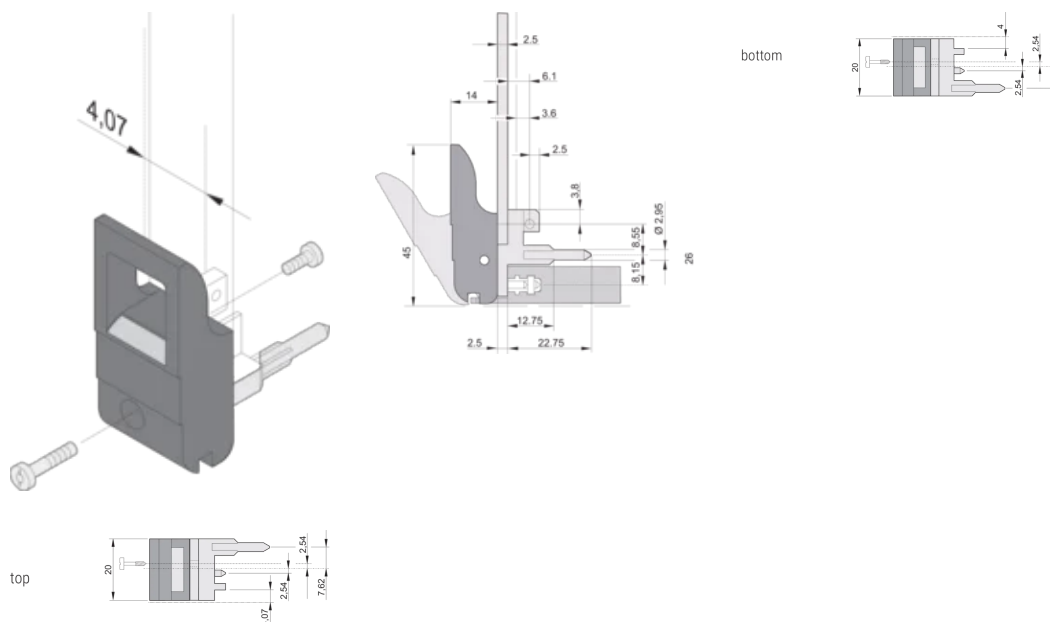

Fondo (D): 39.15mm

Altura (H): 44.65mm

Material: Policarbonato; Aleación de zinc

Tipo de producto: Maneja

Tipo: Insertor/extractor, estándar

Anchura (W): 19.8mm

Compatible con: Paneles frontales

Gross Weight: 0.231kg

## DIAGRAMAS