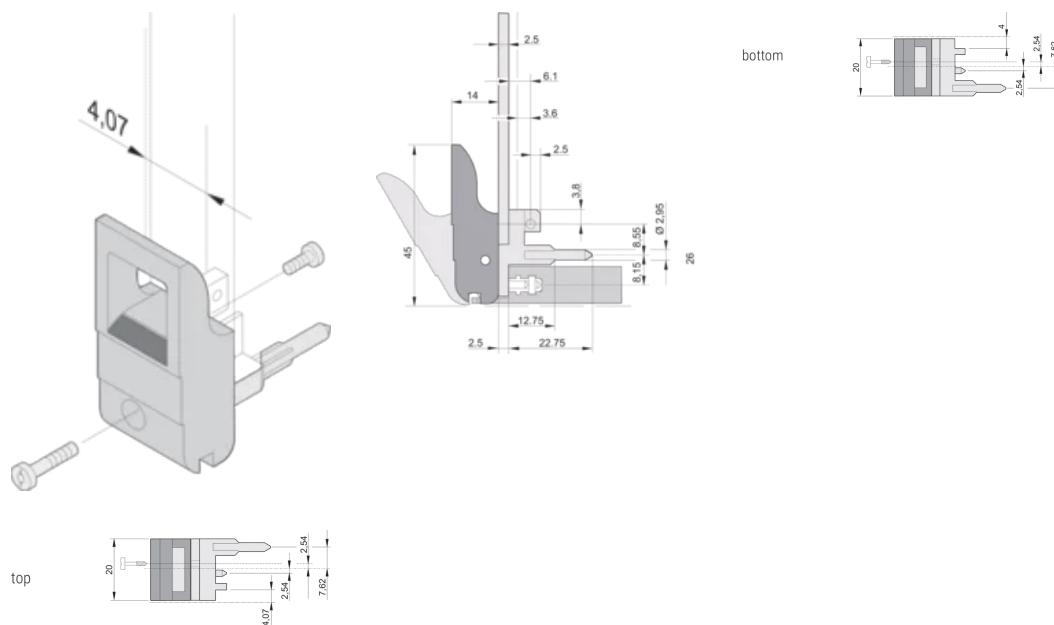

Tipo de producto: Maneja

Tipo: Insertor/extractor, estándar

Compatible con: Paneles frontales

Gross Weight: 2.276kg

## DIAGRAMAS