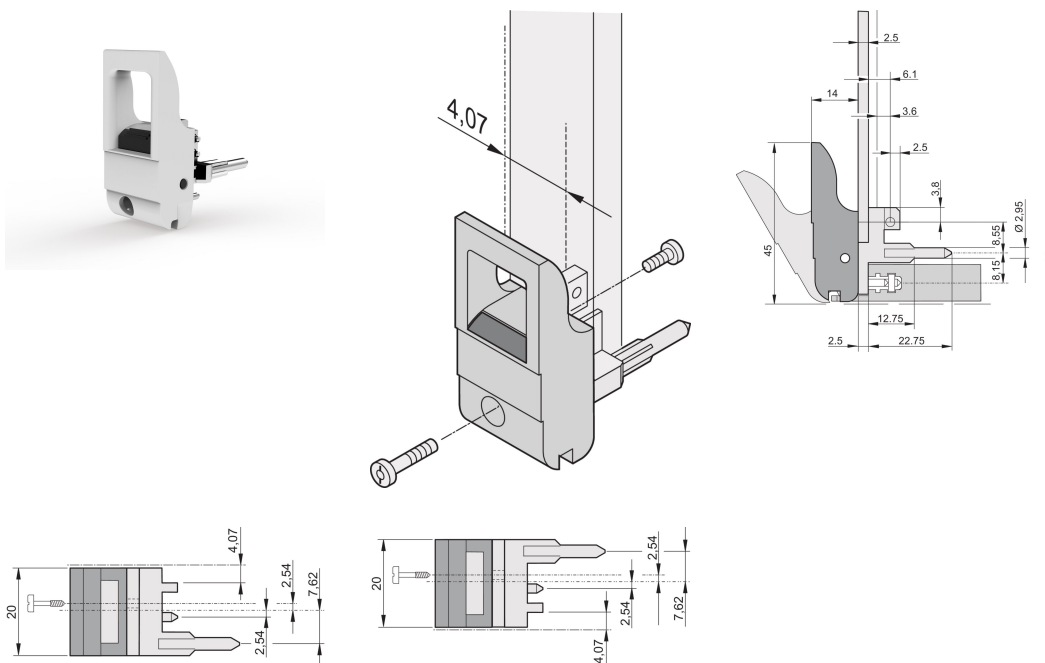

# Tipo de manija de insertor/extractor IET, palanca gris, botón negro, parte inferior, 100 piezas

## NÚMERO DE CATÁLOGO

**20817-661**

El mango del insertor/extractor, tipo IET de acuerdo con IEEE 1101.10. Dos de estos mangos pueden superar una fuerza de palanca única de 700 N (por par).

## CARACTERÍSTICAS

Adecuado para fuerzas de inserción y extracción de hasta 700 N (por par)

De acuerdo con IEEE 1101,10 e IEC 60297-3-102

Se puede montar un microinterruptor

Con bloqueo

Con pin de alineación integrado para tira perforada

## ATRIBUTOS DEL PRODUCTO

Cantidad del paquete: 100

Tipo de mango: IET; Parte inferior delantera; Top Trasero I/O

Grado de inflamabilidad: UL® 94V-0

Color: Gris

De conformidad con: EN 45545-2

Material: Policarbonato