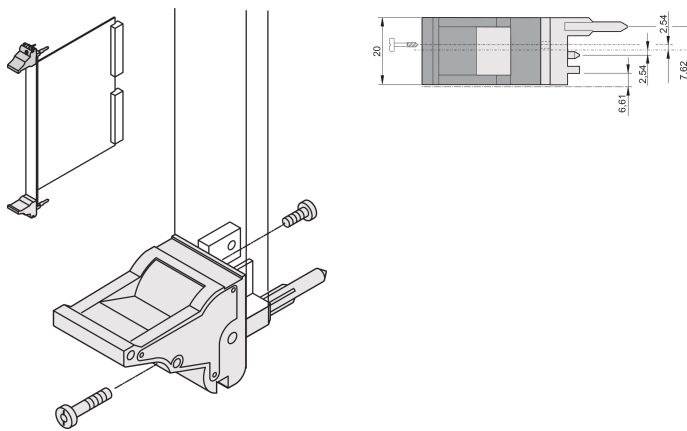

Mango de insertor/extractor tipo IEL, palanca gris, botón negro, parte superior, 10 piezas

NÚMERO DE CATÁLOGO

20817-692

El mango del insertor/extractor, tipo IEL de acuerdo con IEEE 1101.10. 0,1" offset Dos de estos mangos pueden superar una fuerza de palanca de 700 N (por par).

CERTIFICACIONES

CARACTERÍSTICAS

Adecuado para fuerzas de inserción y extracción de hasta 700 N (por par)

De acuerdo con IEEE 1101,10 e IEC 60297-3-102

Se puede montar un microinterruptor

0,1" Offset se utiliza para PSU con SMD Plus

ATRIBUTOS DEL PRODUCTO

Cantidad del paquete: 10

Tipo de mango: IEL; Frente superior

Grado de inflamabilidad: UL® 94V-0

Color: Gris

De conformidad con: EN 45545-2

Material: Policarbonato

Tipo de producto: Manija