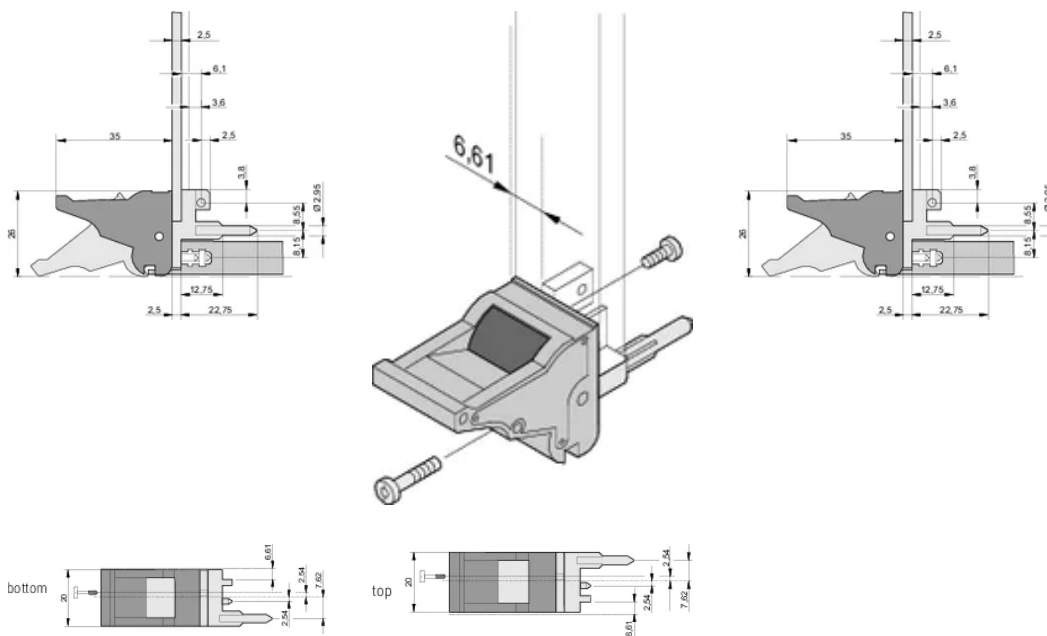

CERTIFICACIONES

CARACTERÍSTICAS

Adecuado para fuerzas de inserción y extracción de hasta 700 N (por par)

De acuerdo con IEEE 1101,10 e IEC 60297-3-102

Se puede montar un microinterruptor

0,1" Offset se utiliza para PSU con SMD Plus

ATRIBUTOS DEL PRODUCTO

Cantidad del paquete: 10

Tipo de mango: IEL; Frente superior

Grado de inflamabilidad: UL® 94V-0

Color: Gris

De conformidad con: EN 45545-2

Material: Policarbonato

Tipo de producto: Manija

Tipo: Insertor/extractor, 0,1" offset

Compatible con: Paneles frontales

Gross Weight: 0.248kg

DETALLES ADICIONALES DEL PRODUCTO

Por favor, ordene las pegs de codificación y el microswitch por separado.

DIAGRAMAS