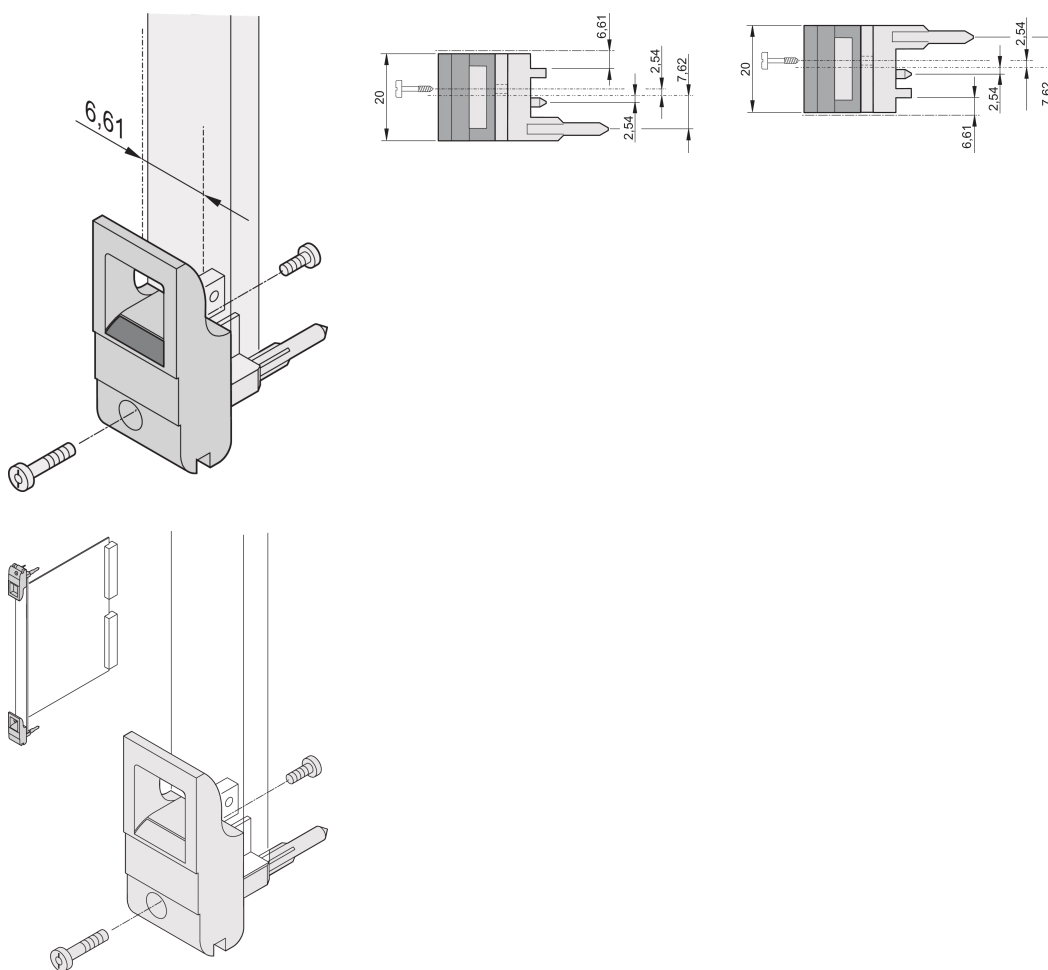

# Mango de insertor/extractor tipo IET, palanca gris, botón negro, parte superior, 10 piezas

## NÚMERO DE CATÁLOGO

20817-716

El mango del insertor/extractor, tipo IET de acuerdo con IEEE 1101.10. 0,1" offset. Dos de estos mangos pueden superar una fuerza de palanca única de 700 N (por par).

## CARACTERÍSTICAS

Adecuado para fuerzas de inserción y extracción de hasta 700 N (por par)

De acuerdo con IEEE 1101,10 e IEC 60297-3-102

Se puede montar un microinterruptor

0,1" Offset se utiliza para PSU con SMD Plus

## ATRIBUTOS DEL PRODUCTO

Cantidad del paquete: 10

Tipo de mango: IET; Frente superior

Grado de inflamabilidad: UL® 94V-0

Color: Gris

Material: Policarbonato

Tipo de producto: Maneja

Tipo: Insertor/extractor, 0,1" offset