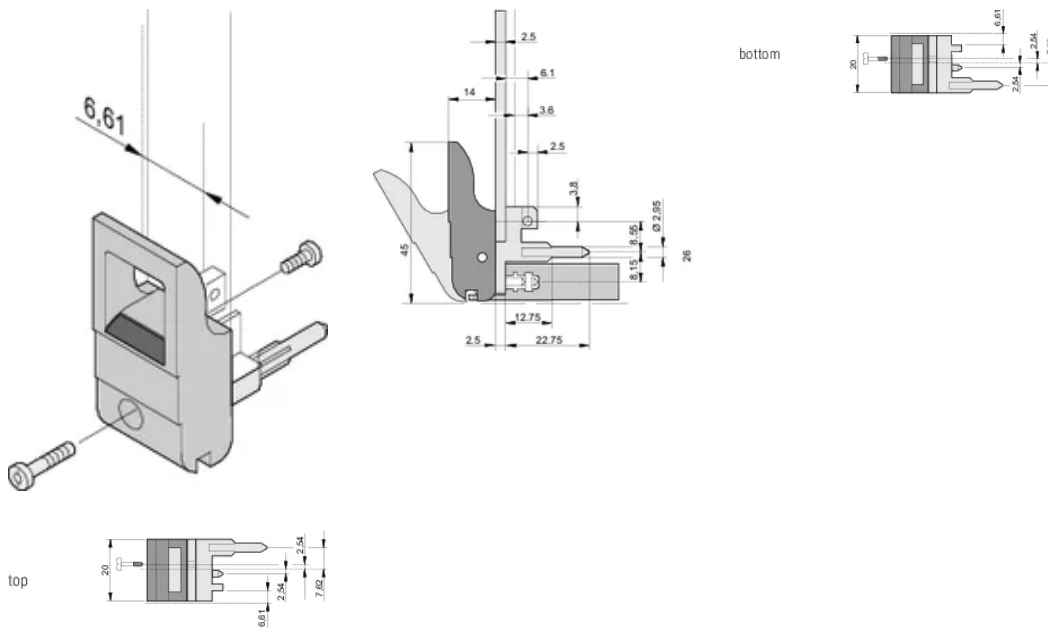

CARACTERÍSTICAS

Adecuado para fuerzas de inserción y extracción de hasta 700 N (por par)

De acuerdo con IEEE 1101,10 e IEC 60297-3-102

Se puede montar un microinterruptor

0,1" Offset se utiliza para PSU con SMD Plus

ATRIBUTOS DEL PRODUCTO

Cantidad del paquete: 10

Tipo de mango: IET; Frente superior

Grado de inflamabilidad: UL® 94V-0

Color: Gris

Material: Policarbonato

Tipo de producto: Maneja

Tipo: Insertor/extractor, 0,1" offset

Compatible con: Paneles frontales

Net Weight: 0.24kg

DETALLES ADICIONALES DEL PRODUCTO

Por favor, ordene las pegs de codificación y el microswitch por separado.

DIAGRAMAS

ADVERTENCIA

Los productos nVent deben instalarse y usarse solo como se indica en las hojas de instrucciones y materiales de capacitación del producto nVent. Instruction sheets are available at www.nvent.com and from your nVent customer service