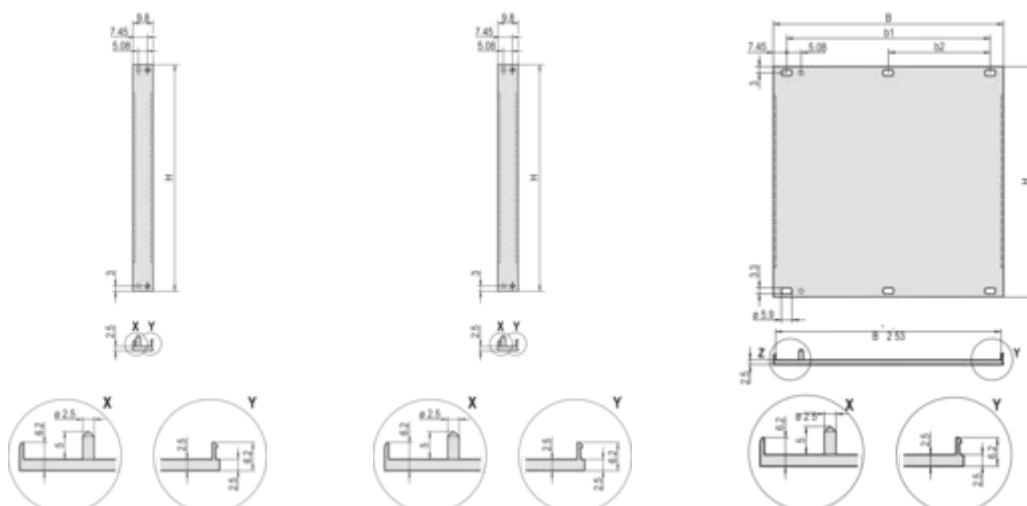

Montaje: Atornillado delantero

Tipo de junta: Textil EMC

Acabado frontal: Anodizado

Acabado trasero: Conductivo

Bordes tratados: No

De conformidad con: IEC 60297-3-101; IEEE 1101.1/10

Fondo (D): 2.5mm

Apantallamiento EMC: No (Retrofitable)

Acabado: Anodizado; Pasivado

Altura (H): 128.4mm

Material: Aluminio

Tipo de producto: Panel frontal

Tipo: Panel frontal sin mango

Anchura (W): 426.4mm

Net Weight: 0.397kg

DETALLES ADICIONALES DEL PRODUCTO

Por favor, ordene el material de fijación (mangas, tornillos de cuello) por separado.

14 ... 84 HP: Perfil en U multiparte (panel frontal con perfiles ondulados).

Diferencias en el acabado entre 2 ... 12 HP y 14 ... 84 HP.

2 ... 12 HP: Perfil en U de una parte

Por favor, ordene la junta textil EMC por separado.

Cantidad de paquete estándar: 2 a 28HP: 5 piezas, 42 a 84 HP: 1 pieza, suministrado en cantidades estándar del paquete (SPQ) solamente.

DIAGRAMAS