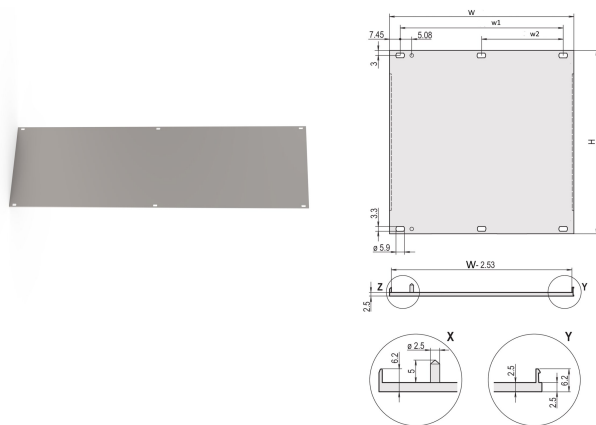

Panel Frontal, Perfil U, Blindaje Refrofit, 3 U, 84 HP, 2,5 mm, Al, Anodizado Frontal, Conductor Trasero

NÚMERO DE CATÁLOGO

20848-097

Panel frontal de perfil en U para junta textil EMC.

CERTIFICACIONES

CARACTERÍSTICAS

Perfil en U, panel delantero, Al, 2,5 mm, anodizado delantero, conductor trasero

Para EMC junta textil

ATRIBUTOS DEL PRODUCTO

Altura del rack: 3U

Ancho del rack: 84HP

Cantidad del paquete: 1

Tipo de accesorio: Panel frontal

Montaje: Atornillado delantero

Tipo de junta: Textil EMC

Acabado frontal: Anodizado

Acabado trasero: Conductivo

Bordes tratados: No

De conformidad con: IEC 60297-3-101; IEEE 1101.1/10

Fondo (D): 2.5mm

Apantallamiento EMC: No (Retrofitable)

Acabado: Anodizado; Pasivado

Altura (H): 128.4mm

Material: Aluminio

Tipo de producto: Panel frontal

Tipo: Panel frontal sin mango

Anchura (W): 426.4mm

Net Weight: 0.397kg

DETALLES ADICIONALES DEL PRODUCTO