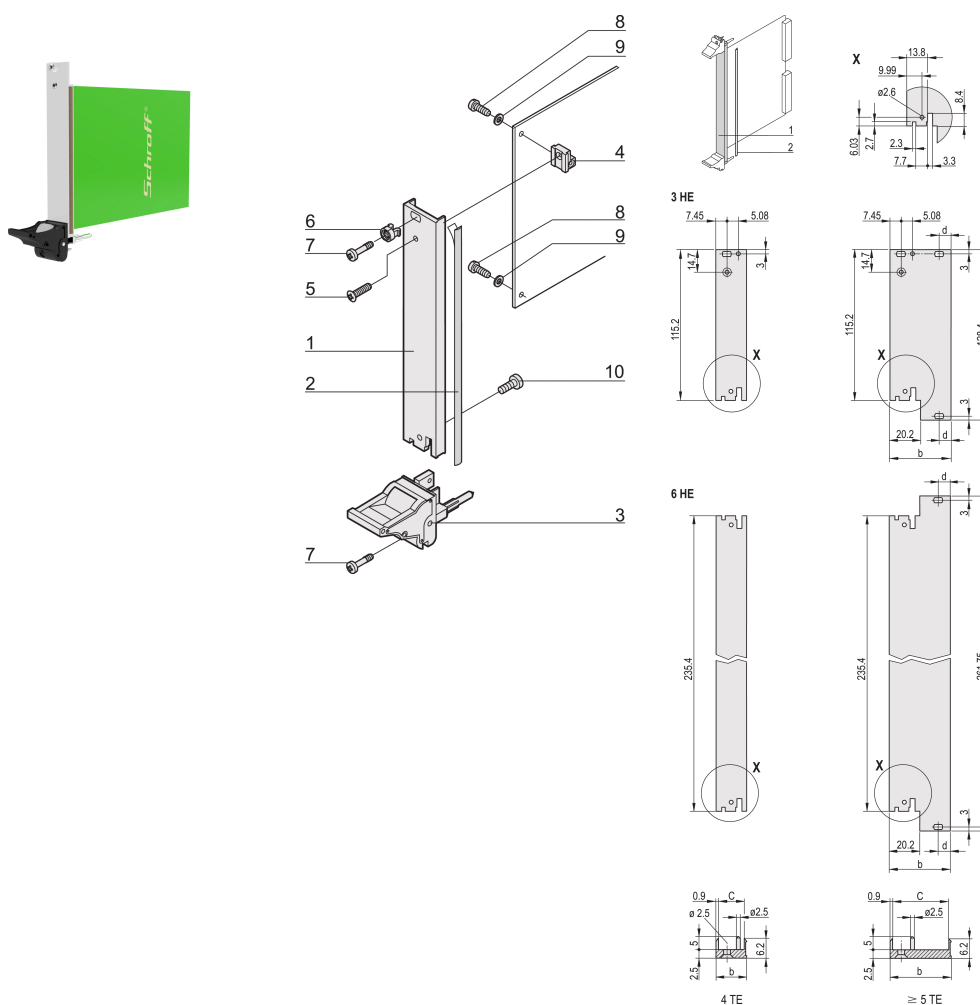

# Kit de unidad enchufable con mango IEL, blindado, negro 3 U, 6 HP

NÚMERO DE CATÁLOGO

**20848-587**

Unidad enchufable, con mango negro inserter/extractor IEL, 3 U, montaje frontal. El panel frontal en forma de U permite el blindaje con una junta textil.

## CARACTERÍSTICAS

Panel frontal en forma de U para junta textil

Adecuado para fuerzas de inserción y extracción de hasta 700 N (por par)

Habilite la instalación de un microswitch

Permitir la instalación de clavijas de codificación de acuerdo con IEC 60297-3-103/ IEEE 1101,10

## ATRIBUTOS DEL PRODUCTO

Ancho del rack: 6HP

Cantidad del paquete: 1

Tipo de mango: IEL

Montaje: Atornillado delantero

Tipo de junta: Textil EMC

Acabado frontal: Anodizado

Acabado trasero: Grabado

Bordes tratados: No

De conformidad con: IEC 60297-3-102; IEEE 1101,10; IEC 60297-3-103; IEEE 1101.1/11

Apantallamiento EMC: Sí

Acabado: Anodizado; Pasivado

Altura (H): 128.4mm

Material: Aluminio

Tipo de producto: Panel frontal