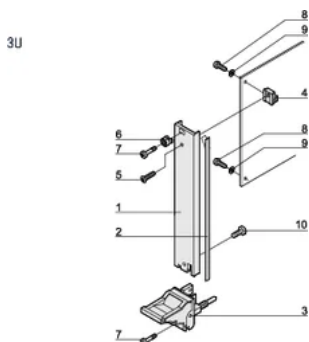

CARACTERÍSTICAS

Panel frontal en forma de U para junta textil

Adecuado para fuerzas de inserción y extracción de hasta 700 N (por par)

Habilite la instalación de un microswitch

Permitir la instalación de clavijas de codificación de acuerdo con IEC 60297-3-103/ IEEE 1101,10

ATRIBUTOS DEL PRODUCTO

Ancho del rack: 6HP

Cantidad del paquete: 1

Tipo de mango: IEL

Montaje: Atornillado delantero

Tipo de junta: Textil EMC

Acabado frontal: Anodizado

Acabado trasero: Grabado

Bordes tratados: No

De conformidad con: IEC 60297-3-102; IEEE 1101,10; IEC 60297-3-103; IEEE 1101.1/11

Apantallamiento EMC: Sí

Acabado: Anodizado; Pasivado

Altura (H): 128.4mm

Material: Aluminio

Tipo de producto: Panel frontal

Altura del rack: 3U

Tipo: Panel frontal con mango (PIU)

Anchura (W): 30.1mm

DIAGRAMAS

ADVERTENCIA

Los productos nVent deben instalarse y usarse solo como se indica en las hojas de instrucciones y materiales de capacitación del producto nVent. Instruction sheets are available at www.nvent.com and from your nVent customer service representative. La instalación incorrecta, el mal uso, la aplicación incorrecta u otras fallas en el seguimiento completo de las