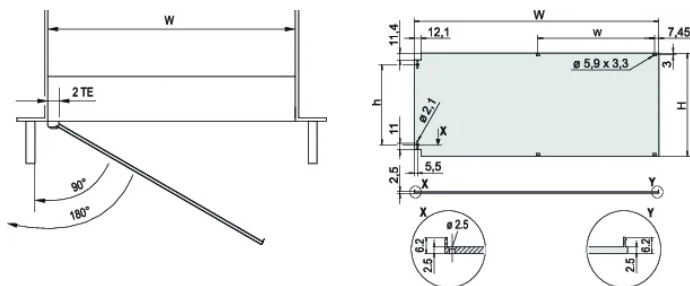

CARACTERÍSTICAS

Panel frontal con junta textil EMC

Permite el montaje en los rieles horizontales

Adecuado para subracks y casos

Las bisagras se pueden montar a la izquierda o a la derecha

ATRIBUTOS DEL PRODUCTO

Fondo (D): 2.5mm

Apantallamiento EMC: No (Retrofitable)

Acabado: Anodizado; Pasivado

Altura (H): 261.8mm

Material: Aluminio

Tipo de producto: Panel frontal

Ancho del rack: 84HP

Tipo: Panel frontal sin mango

Anchura (W): 426.4mm

Net Weight: 0.99kg

DIAGRAMAS

ADVERTENCIA

Los productos nVent deben instalarse y usarse solo como se indica en las hojas de instrucciones y materiales de capacitación del producto nVent. Instruction sheets are available at www.nvent.com and from your nVent customer service representative. La instalación incorrecta, el mal uso, la aplicación incorrecta u otras fallas en el seguimiento completo de las instrucciones y advertencias de nVent pueden causar el mal funcionamiento del producto, daños a la propiedad, lesiones corporales graves y la muerte y/o anular la garantía.