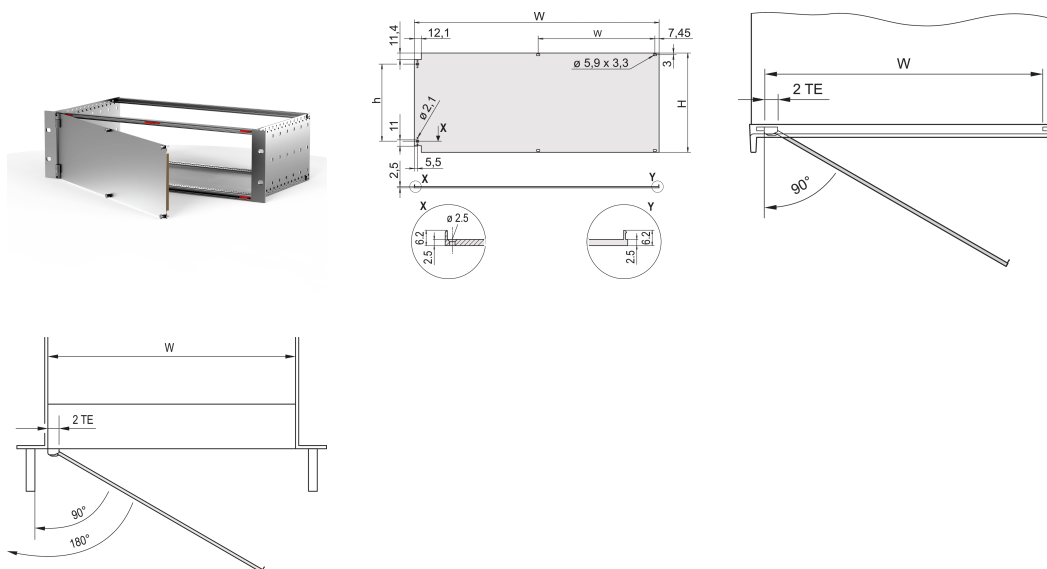

Panel Frontal, Blindado, Lateral Bisagra, 6 U, 84 HP, 2,5 mm, Al, Anodizado Delantero, Conductor Trasero

NÚMERO DE CATÁLOGO

20848-617

Panel frontal con junta textil EMC, ensamblaje lateral con bisagras.

CERTIFICACIONES

CARACTERÍSTICAS

Panel frontal con junta textil EMC

Permite el montaje en los rieles horizontales

Adecuado para subracks y casos

Las bisagras se pueden montar a la izquierda o a la derecha

ATRIBUTOS DEL PRODUCTO

Altura del rack: 6U

Cantidad del paquete: 1

Tipo de accesorio: Panel frontal

Montaje: Con bisagras, lado

Tipo de junta: Textil EMC

Acabado frontal: Anodizado

Acabado trasero: Conductivo

Bordes tratados: No

Fondo (D): 2.5mm

Apantallamiento EMC: No (Retrofitable)

Acabado: Anodizado; Pasivado

Altura (H): 261.8mm

Material: Aluminio

Tipo de producto: Panel frontal

Ancho del rack: 84HP

Tipo: Panel frontal sin mango