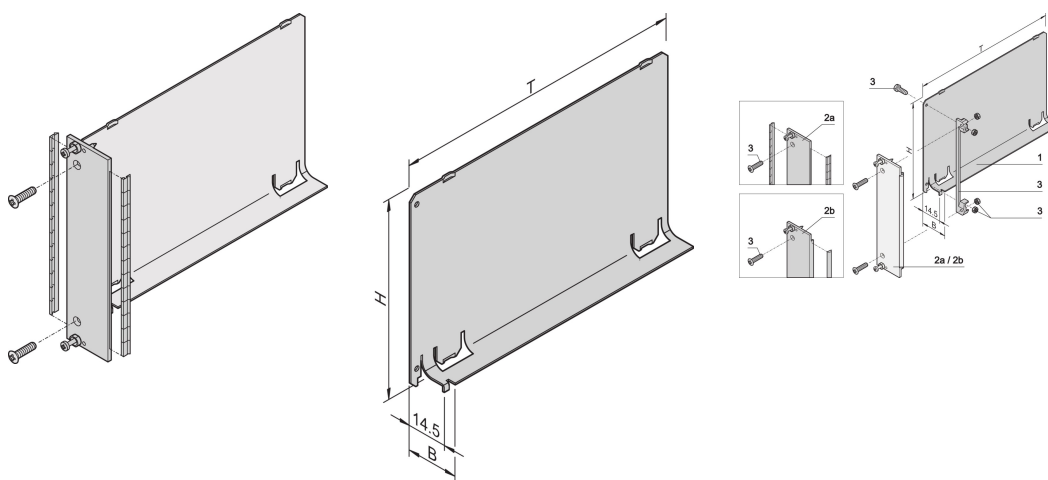

Deflector de Aire, Panel Frontal, Blindaje Refrofit, Acero, 3 U, 4 HP, 220 mm

NÚMERO DE CATÁLOGO

20848-713

El deflector de aire con panel frontal plano cubre una ranura vacía y elimina una fuga de aire. El panel frontal plano acepta una junta EMC de acero inoxidable.

CERTIFICACIONES

CARACTERÍSTICAS

El deflector de aire elimina las fugas de aire de las ranuras vacías

La cubierta se empuja en el carril de guía

ATRIBUTOS DEL PRODUCTO

Altura del rack: 3U

Cantidad del paquete: 1

Ancho del rack: 4HP

Tipo: Con Panel frontal

Compatible con: Subpistas; Casos

Gross Weight: 0.138kg

DETALLES ADICIONALES DEL PRODUCTO

Deflector de aire para 280 mm de profundidad y para placas de E/S traseras de 80 mm disponibles bajo petición.