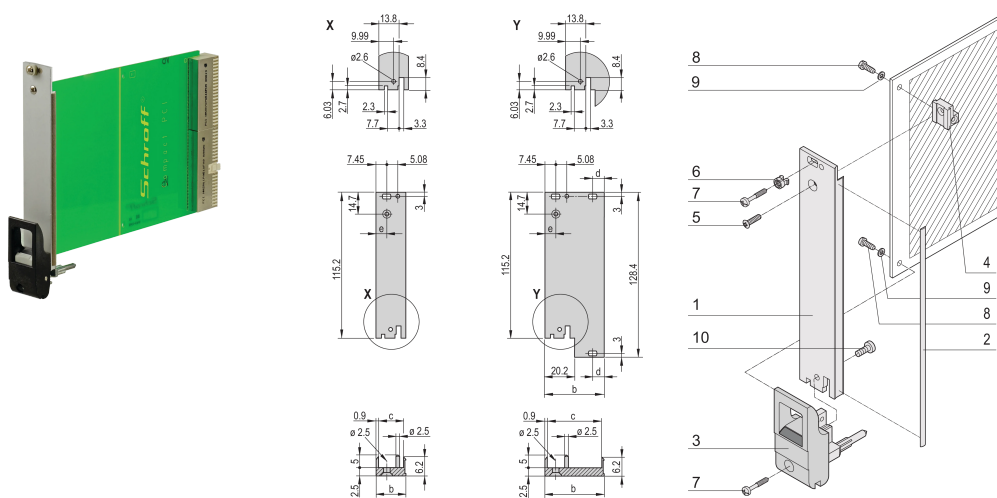

Kit de unidad plug-in con mango IET, blindado, negro 3 U, 4 HP

NÚMERO DE CATÁLOGO

20848-763

Unidad enchufable, con mango de insertor/extractor IET negro, 3 U, montaje frontal. El panel frontal en forma de U permite el blindaje con una junta textil.

CERTIFICACIONES

CARACTERÍSTICAS

Panel frontal en forma de U para junta textil

Adecuado para fuerzas de inserción y extracción de hasta 700 N (por par)

Habilite la instalación de un microswitch

Permitir la instalación de clavijas de codificación de acuerdo con IEC 60297-3-103/ IEEE 1101,10

ATRIBUTOS DEL PRODUCTO

Ancho del rack: 4HP

Cantidad del paquete: 1

Tipo de mango: IET

Montaje: Atornillado delantero

Tipo de junta: Textil EMC

Acabado frontal: Anodizado

Acabado trasero: Grabado

Bordes tratados: No

De conformidad con: IEC 60297-3-102; IEEE 1101,10; IEC 60297-3-103; IEEE 1101.1/11

Apantallamiento EMC: Sí

Acabado: Anodizado; Pasivado

Altura: 128.4mm

Material: Aluminio

Tipo de producto: Panel frontal