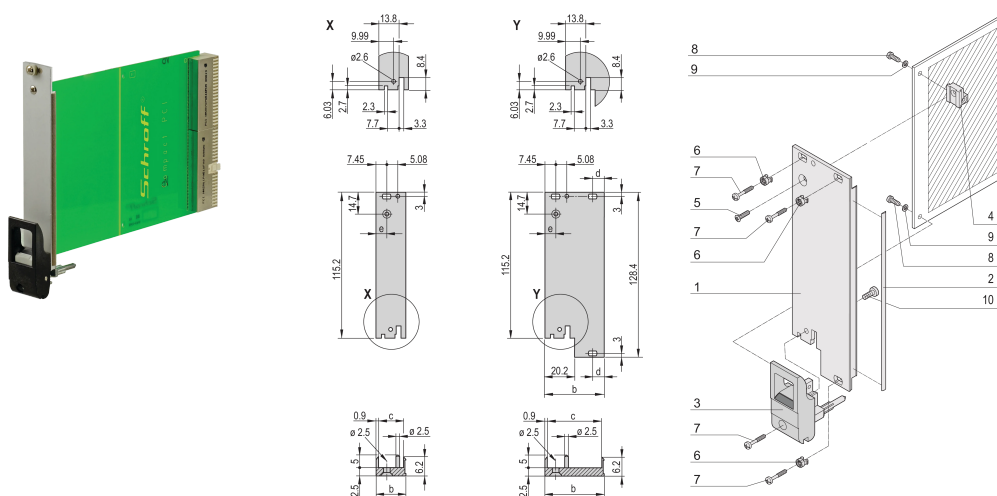

Kit de unidad plug-in con mango IET, blindado, negro 3 U, 8 HP

NÚMERO DE CATÁLOGO

20848-764

Unidad enchufable, con mango de insertor/extractor IET negro, 3 U, montaje frontal. El panel frontal en forma de U permite el blindaje con una junta textil.

CERTIFICACIONES

CARACTERÍSTICAS

Panel frontal en forma de U para junta textil

Adecuado para fuerzas de inserción y extracción de hasta 700 N (por par)

Habilite la instalación de un microswitch

Permitir la instalación de clavijas de codificación de acuerdo con IEC 60297-3-103/ IEEE 1101,10

ATRIBUTOS DEL PRODUCTO

Ancho del rack: 8HP

Cantidad del paquete: 1

Tipo de mango: IET

Montaje: Atornillado delantero

Tipo de junta: Textil EMC

Acabado frontal: Anodizado

Acabado trasero: Grabado

Bordes tratados: No

De conformidad con: IEC 60297-3-102; IEEE 1101,10; IEC 60297-3-103; IEEE 1101.1/11

Apantallamiento EMC: Sí

Acabado: Anodizado; Pasivado

Altura: 128.4mm

Material: Aluminio

Tipo de producto: Panel frontal