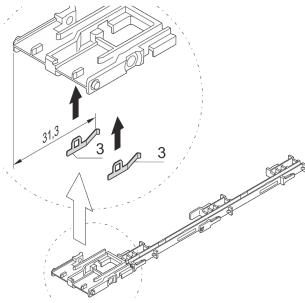

# Clip ESD para Strut para AdvancedMC

## NÚMERO DE CATÁLOGO

**20849-021**

ESD Clip para strut.

## CARACTERÍSTICAS

ESD Clip

## ATRIBUTOS DEL PRODUCTO

Tipo de producto: Guía de tren

Familia de productos: AdvancedMC

Tipo: ESD Clip

Compatible con: Carriles de guía

Material: Acero inoxidable

Cantidad del paquete: 50