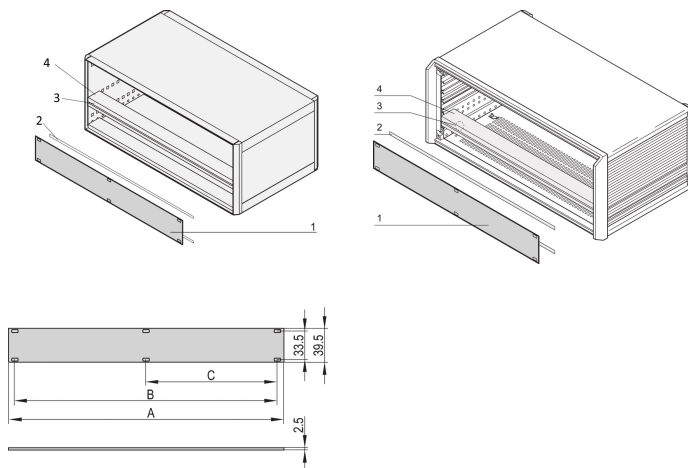

Panel Frontal 1 U, 84 HP, Montaje en Riel Horizontal, 2,5 mm, Al, Anodizado delantero, Conductor trasero

NÚMERO DE CATÁLOGO

20850-426

El panel frontal de 1 U permite al usuario cubrir la sección de 1 U en una caja PropacPRO de 4 U, RatiopacPRO 5 U (1-3-1) y EuropacPRO 4 U. El panel se ensamblará a los insertos roscados de los rieles horizontales.

CERTIFICACIONES

CARACTERÍSTICAS

Montajes sobre rieles horizontales (superior, inferior)

ATRIBUTOS DEL PRODUCTO

Altura del rack: 1U

Altura (H): 39.5mm

Tipo de accesorio: Panel frontal

Ancho del rack: 84HP

Anchura (W): 426.4mm

Fondo (D): 2.5mm

Cantidad del paquete: 1

Acabado frontal: Anodizado

Acabado trasero: Conductivo

Bordes tratados: No

Acabado: Anodizado; Pasivado

Material: Aluminio