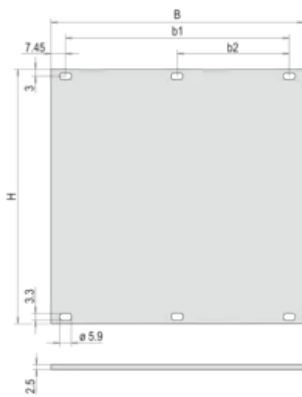

Ancho del rack: 84HP

Anchura (W): 426.4mm

Fondo (D): 2.5mm

Cantidad del paquete: 1

Acabado frontal: Anodizado

Acabado trasero: Conductivo

Bordes tratados: No

Acabado: Anodizado; Pasivado

Material: Aluminio

Familia de productos: RatiopacPRO; PropacPRO; EuropacPRO

Tipo de producto: Panel frontal

Net Weight: 0.115kg

DIAGRAMAS

ADVERTENCIA

Los productos nVent deben instalarse y usarse solo como se indica en las hojas de instrucciones y materiales de capacitación del producto nVent. Instruction sheets are available at www.nvent.com and from your nVent customer service representative. La instalación incorrecta, el mal uso, la aplicación incorrecta u otras fallas en el seguimiento completo de las instrucciones y advertencias de nVent pueden causar el mal funcionamiento del producto, daños a la propiedad, lesiones corporales graves y la muerte y/o anular la garantía.