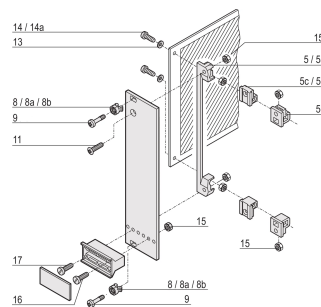

Tuerca hexagonal, M2.5

NÚMERO DE CATÁLOGO

21100-144

Kit de montaje de tuerca hexagonal 100 pcs.

CERTIFICACIONES

CARACTERÍSTICAS

Tuerca hexagonal

ATRIBUTOS DEL PRODUCTO