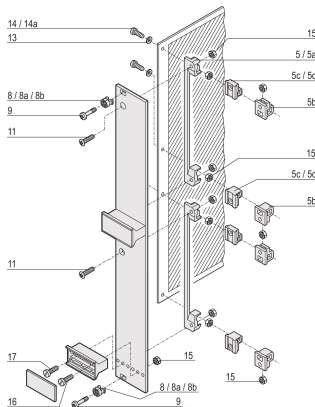

Tuerca hexagonal, M2.5

NÚMERO DE CATÁLOGO

21100-144

Kit de montaje de tuerca hexagonal 100 pcs.

CERTIFICACIONES

CARACTERÍSTICAS

Tuerca hexagonal

ATRIBUTOS DEL PRODUCTO

Tipo: Tuerca hexagonal

Cantidad del paquete: 100

Acabado: Niquelado

Material: Acero

Tipo de producto: Nuez

Compatible con: Paneles frontales

Gross Weight: 0.024kg

ADVERTENCIA