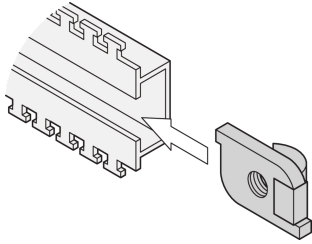

Kit de tuerca deslizante para C-Rail, 100 piezas

NÚMERO DE CATÁLOGO

21101-127

C-Rails son para una mejor gestión de cables. Instalación generalmente detrás de los 19" verticales. Son compatibles con las garras de cable estándar.

CERTIFICACIONES

CARACTERÍSTICAS

Tuerca deslizante para perfiles C

ATRIBUTOS DEL PRODUCTO

Material: Acero

Cantidad del paquete: 100

Tipo de producto: Nuez

Tipo: Tuerca deslizante