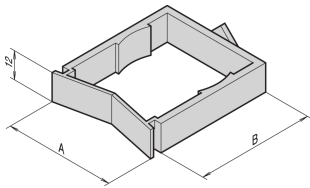

Varistar Cable Eye para miembro de profundidad, 47x50 mm

NÚMERO DE CATÁLOGO

21101-150

19" montaje en panel o unidades compatibles con riel de montaje con fácil montaje usando un sujetador de cuarto de vuelta.

CERTIFICACIONES

CARACTERÍSTICAS

Varistar Cable Eye para miembro de profundidad

Monta por rotación a través de un cuarto de vuelta sin elementos de montaje adicionales

Para montar a 19" panel mount/19" rejilla o al riel de montaje

ATRIBUTOS DEL PRODUCTO

Cantidad del paquete: 25

Material: Poliamida 6

Familia de productos: Varistar CP

Tipo de producto: Cable Eye

Net Weight: 0.2kg

ADVERTENCIA

Los productos nVent deben instalarse y usarse solo como se indica en las hojas de instrucciones y materiales de capacitación del producto nVent. Instruction sheets are available at www.nvent.com and from your nVent customer service representative. La instalación incorrecta, el mal uso, la aplicación incorrecta u otras fallas en el seguimiento completo de las instrucciones y advertencias de nVent pueden causar el mal funcionamiento del producto, daños a la propiedad, lesiones