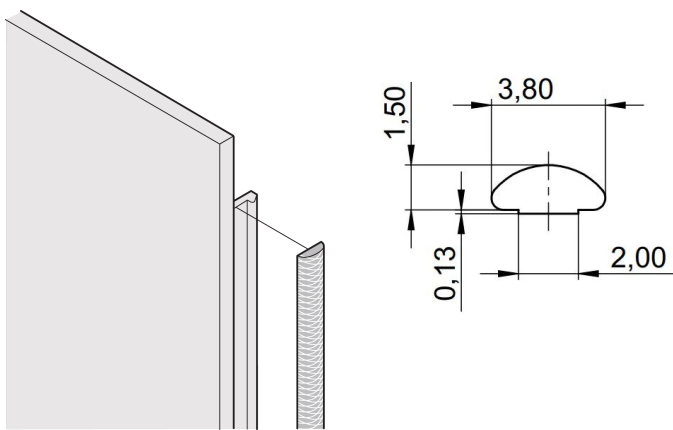

Kit de blindaje textil EMC para panel frontal, -40... +70°C, 2 U; 10 piezas

NÚMERO DE CATÁLOGO

21101-857

Las juntas textiles EMC se insertan en una ranura en el lado derecho de los paneles frontales en forma de U. Las juntas están pegadas al panel frontal.

CERTIFICACIONES

CARACTERÍSTICAS

La junta textil EMC se coloca lateralmente en el panel frontal o en la ranura del perfil derecho, según corresponda.

El sello de perfil se une a la superficie de contacto del soporte de 19" o del ángulo trasero y establece la conexión conductora a los paneles delanteros en forma de U

Rango de temperatura -40 °C ... +70 °C.

ATRIBUTOS DEL PRODUCTO

Altura del rack: 2U

Cantidad del paquete: 10

Fondo (D): 1.62mm

Altura (H): 52mm

Material: Elastómero termoplástico

Familia de productos: EuropacPRO; RatiopacPRO; RatiopacPRO AIRE; PropacPRO; Frame Type Plug-in Unit

Tipo de producto: Kit de blindaje

Anchura (W): 3.8mm

Compatible con: Subpistas; Casos; Paneles frontales

Grado de inflamabilidad: UL® 94V-0

Gross Weight: 0.047kg

DETALLES ADICIONALES DEL PRODUCTO

Las juntas EMC (textil) son necesarias para proteger los paneles frontales.