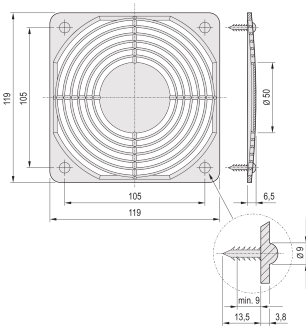

Kit de montaje de parrilla protectora para parrilla de plástico

NÚMERO DE CATÁLOGO

21102-014

CERTIFICACIONES

CARACTERÍSTICAS

Kit de montaje para rejilla protectora

ATRIBUTOS DEL PRODUCTO

Tipo de producto: Kit de montaje

Compatible con: 19" bandejas de ventilador

Material: Acero

Cantidad del paquete: 4

Gross Weight: 0.008kg

ADVERTENCIA

Los productos nVent deben instalarse y usarse solo como se indica en las hojas de instrucciones y materiales de capacitación del producto nVent. Instruction sheets are available at www.nvent.com and from your nVent customer service representative. La instalación incorrecta, el mal uso, la aplicación incorrecta u otras fallas en el seguimiento completo de las