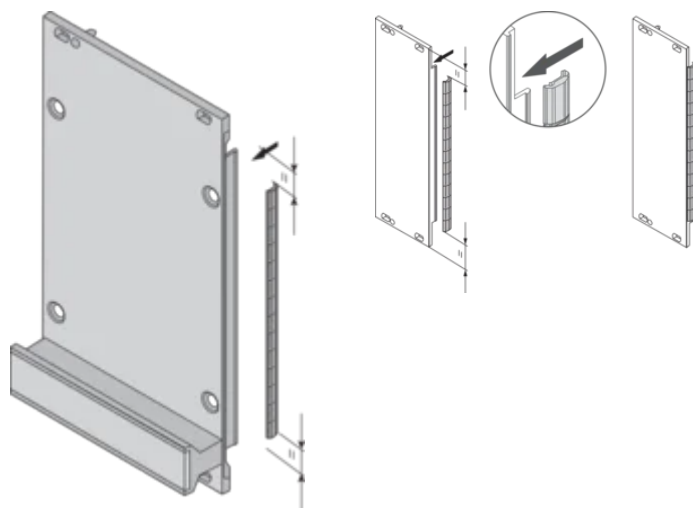

La junta se sujetará en el soporte del panel frontal derecho, el soporte de 19" o el perfil trasero del subrack

CARACTERÍSTICAS

La junta EMC de acero inoxidable para paneles frontales en forma de U de SCHROFF ofrece un excelente rendimiento en cuanto a eficacia de blindaje y un enorme rango de temperatura de -200 a +160°C.

Cantidad del paquete: 10

Material: Acero inoxidable

Familia de productos: EuropacPRO; RatiopacPRO; RatiopacPRO AIRE; PropacPRO; Frame Type Plug-in Unit

Tipo de producto: Kit de blindaje

Compatible con: Subpistas; Casos; Paneles frontales

Gross Weight: 0.018kg

DETALLES ADICIONALES DEL PRODUCTO

Las juntas EMC (inoxidables) son necesarias para proteger los paneles frontales.

DIAGRAMAS

ADVERTENCIA

Los productos nVent deben instalarse y usarse solo como se indica en las hojas de instrucciones y materiales de capacitación del producto nVent. Instruction sheets are available at www.nvent.com and from your nVent customer service representative. La instalación incorrecta, el mal uso, la aplicación incorrecta u otras fallas en el seguimiento completo de las instrucciones y advertencias de nVent pueden causar el mal funcionamiento del producto, daños a la propiedad, lesiones corporales graves y la muerte y/o anular la garantía.