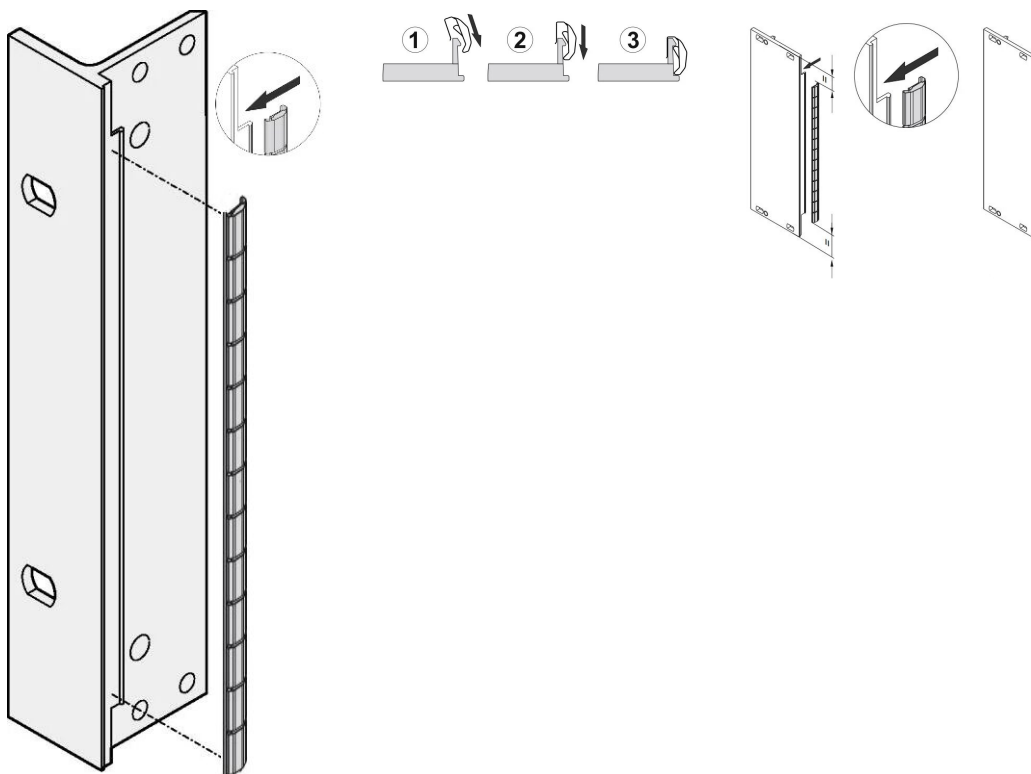

Kit de blindaje de acero inoxidable EMC para panel frontal, para paneles frontales en forma de U, 3 U, 10 piezas

NÚMERO DE CATÁLOGO

21102-105

Las juntas EMC de acero inoxidable se insertan en una ranura en el lado derecho de los paneles frontales en forma de U.

La junta se sujetará en el soporte del panel frontal derecho, el soporte de 19" o el perfil trasero del subrack

CARACTERÍSTICAS

La junta EMC de acero inoxidable para paneles frontales en forma de U de SCHROFF ofrece un excelente rendimiento en cuanto a eficacia de blindaje y un enorme rango de temperatura de -200 a +160°C.

Fácil montaje sujetando la junta en el soporte del panel frontal derecho, el soporte de 19" o el perfil trasero del subrack

Rango de temperatura de -200 a +160°C.

ATRIBUTOS DEL PRODUCTO

Altura del rack: 3U