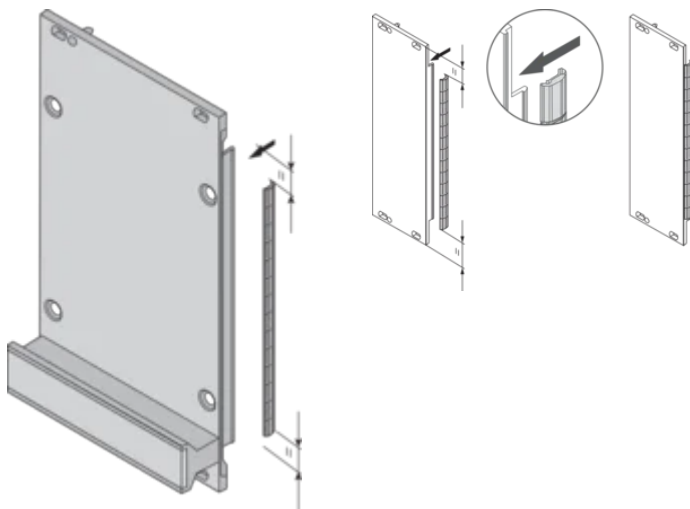

ATRIBUTOS DEL PRODUCTO

Altura del rack: 5U

Cantidad del paquete: 10

Material: Acero inoxidable

Familia de productos: EuropacPRO; RatiopacPRO; RatiopacPRO AIRE; PropacPRO; Frame Type Plug-in Unit

Tipo de producto: Kit de blindaje

Ancho del rack: 10HP

Compatible con: Subpistas; Casos; Paneles frontales

DETALLES ADICIONALES DEL PRODUCTO

Las juntas EMC (inoxidables) son necesarias para proteger los paneles frontales.

DIAGRAMAS

ADVERTENCIA

Los productos nVent deben instalarse y usarse solo como se indica en las hojas de instrucciones y materiales de capacitación del producto nVent. Instruction sheets are available at www.nvent.com and from your nVent customer service representative. La instalación incorrecta, el mal uso, la aplicación incorrecta u otras fallas en el seguimiento completo de las instrucciones y advertencias de nVent pueden causar el mal funcionamiento del producto, daños a la propiedad, lesiones corporales graves y la muerte y/o anular la garantía.