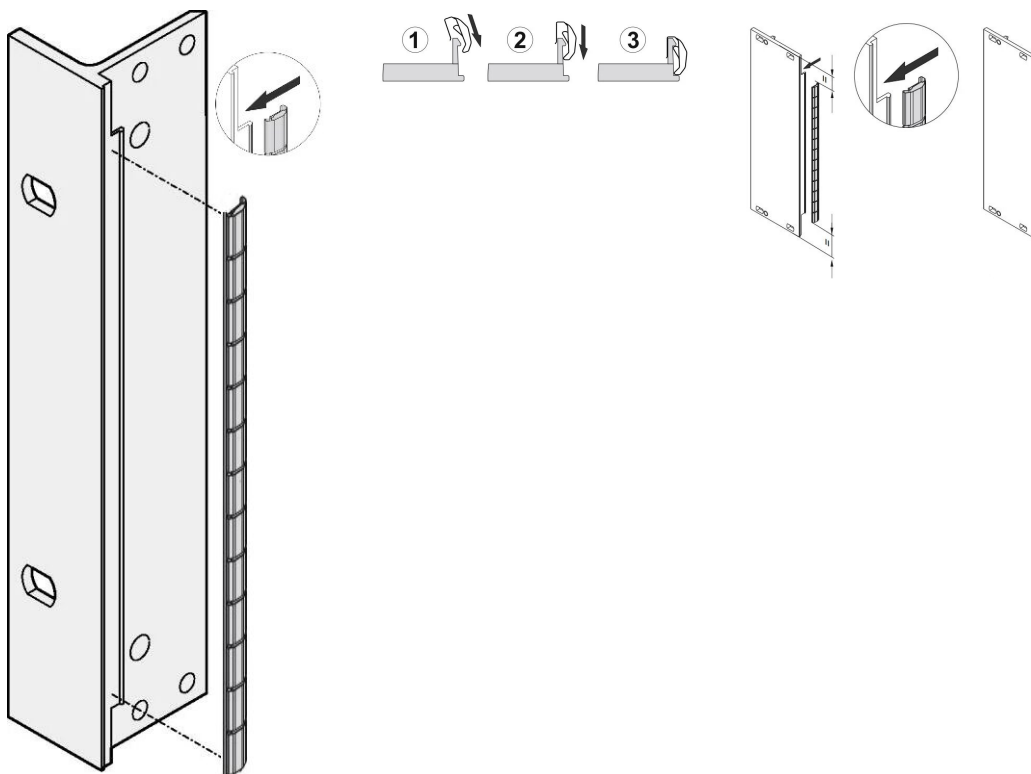

# Kit de blindaje de acero inoxidable EMC para panel frontal, para paneles frontales en forma de U, 5 U, 10 piezas

NÚMERO DE CATÁLOGO

21102-117

Las juntas EMC de acero inoxidable se insertan en una ranura en el lado derecho de los paneles frontales en forma de U.

La junta se sujetará en el soporte del panel frontal derecho, el soporte de 19" o el perfil trasero del subrack

## CARACTERÍSTICAS

La junta EMC de acero inoxidable para paneles frontales en forma de U de SCHROFF ofrece un excelente rendimiento en cuanto a eficacia de blindaje y un enorme rango de temperatura de -200 a +160°C.