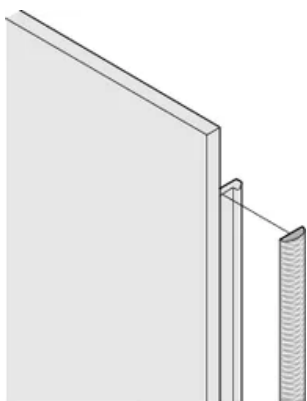

Tipo de producto: Kit de blindaje

Compatible con: Subpistas; Casos; Paneles frontales

Gross Weight: 0.053kg

DETALLES ADICIONALES DEL PRODUCTO

Las juntas EMC (textil) son necesarias para proteger los paneles frontales.

DIAGRAMAS

ADVERTENCIA

Los productos nVent deben instalarse y usarse solo como se indica en las hojas de instrucciones y materiales de capacitación del producto nVent. Instruction sheets are available at www.nvent.com and from your nVent customer service representative. La instalación incorrecta, el mal uso, la aplicación incorrecta u otras fallas en el seguimiento completo de las instrucciones y advertencias de nVent pueden causar el mal funcionamiento del producto, daños a la propiedad, lesiones corporales graves y la muerte y/o anular la garantía.

North America

All locations
+1.763.422.2661
Chat with us:
nvent.com/schroff

Europe

Straubenhardt, Germany
+49.7082.794.0
Betschdorf, France
+33.3.88.90.64.90
Warsaw, Poland
+48.22.209.98.35
Assago, Italy
+39.02.932.7141
Chat with us:
nvent.com/schroff

Asia

Shanghai, China
+86.21.2412.6943
Qingdao, China
+86.532.8771.6101
Singapore
+65.6768.5800
Shin-Yokohama, Japan
+81.45.476.0271
Chat with us:
nvent.com/schroff

Middle East & India

Dubai, United Arab Emirates
+971.4.378.1700
Bangalore, India
+91.80.6715.2001
Istanbul, Turkey
+90.216.250.7374
Chat with us:
nvent.com/schroff

Nuestra poderosa cartera de marcas:

CADDY ERICO HOFFMAN ILSCO SCHROFF TRACHTE