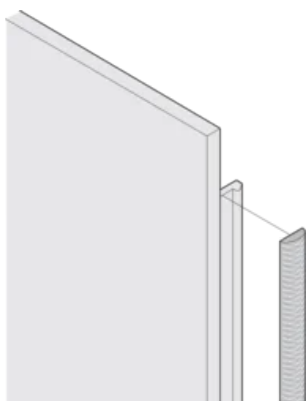

Tipo de producto: Kit de blindaje

Compatible con: Subpistas; Casos; Paneles frontales

Net Weight: 0.05kg

DETALLES ADICIONALES DEL PRODUCTO

Las juntas EMC (textil) son necesarias para proteger los paneles frontales.

DIAGRAMAS

ADVERTENCIA

Los productos nVent deben instalarse y usarse solo como se indica en las hojas de instrucciones y materiales de capacitación del producto nVent. Instruction sheets are available at www.nvent.com and from your nVent customer service representative. La instalación incorrecta, el mal uso, la aplicación incorrecta u otras fallas en el seguimiento completo de las instrucciones y advertencias de nVent pueden causar el mal funcionamiento del producto, daños a la propiedad, lesiones corporales graves y la muerte y/o anular la garantía.

North America

All locations
+1.763.422.2661
Chat with us:
nvent.com/schroff

Europe

Straubenhardt, Germany
+49.7082.794.0
Betschdorf, France
+33.3.88.90.64.90
Warsaw, Poland
+48.22.209.98.35
Assago, Italy
+39.02.932.7141
Chat with us:
nvent.com/schroff

Asia

Shanghai, China
+86.21.2412.6943
Qingdao, China
+86.532.8771.6101
Singapore
+65.6768.5800
Shin-Yokohama, Japan
+81.45.476.0271
Chat with us:
nvent.com/schroff

Middle East & India

Dubai, United Arab Emirates
+971.4.378.1700
Bangalore, India
+91.80.6715.2001
Istanbul, Turkey
+90.216.250.7374
Chat with us:
nvent.com/schroff

Nuestra poderosa cartera de marcas:

CADDY ERICO HOFFMAN ILSCO SCHROFF TRACHTE